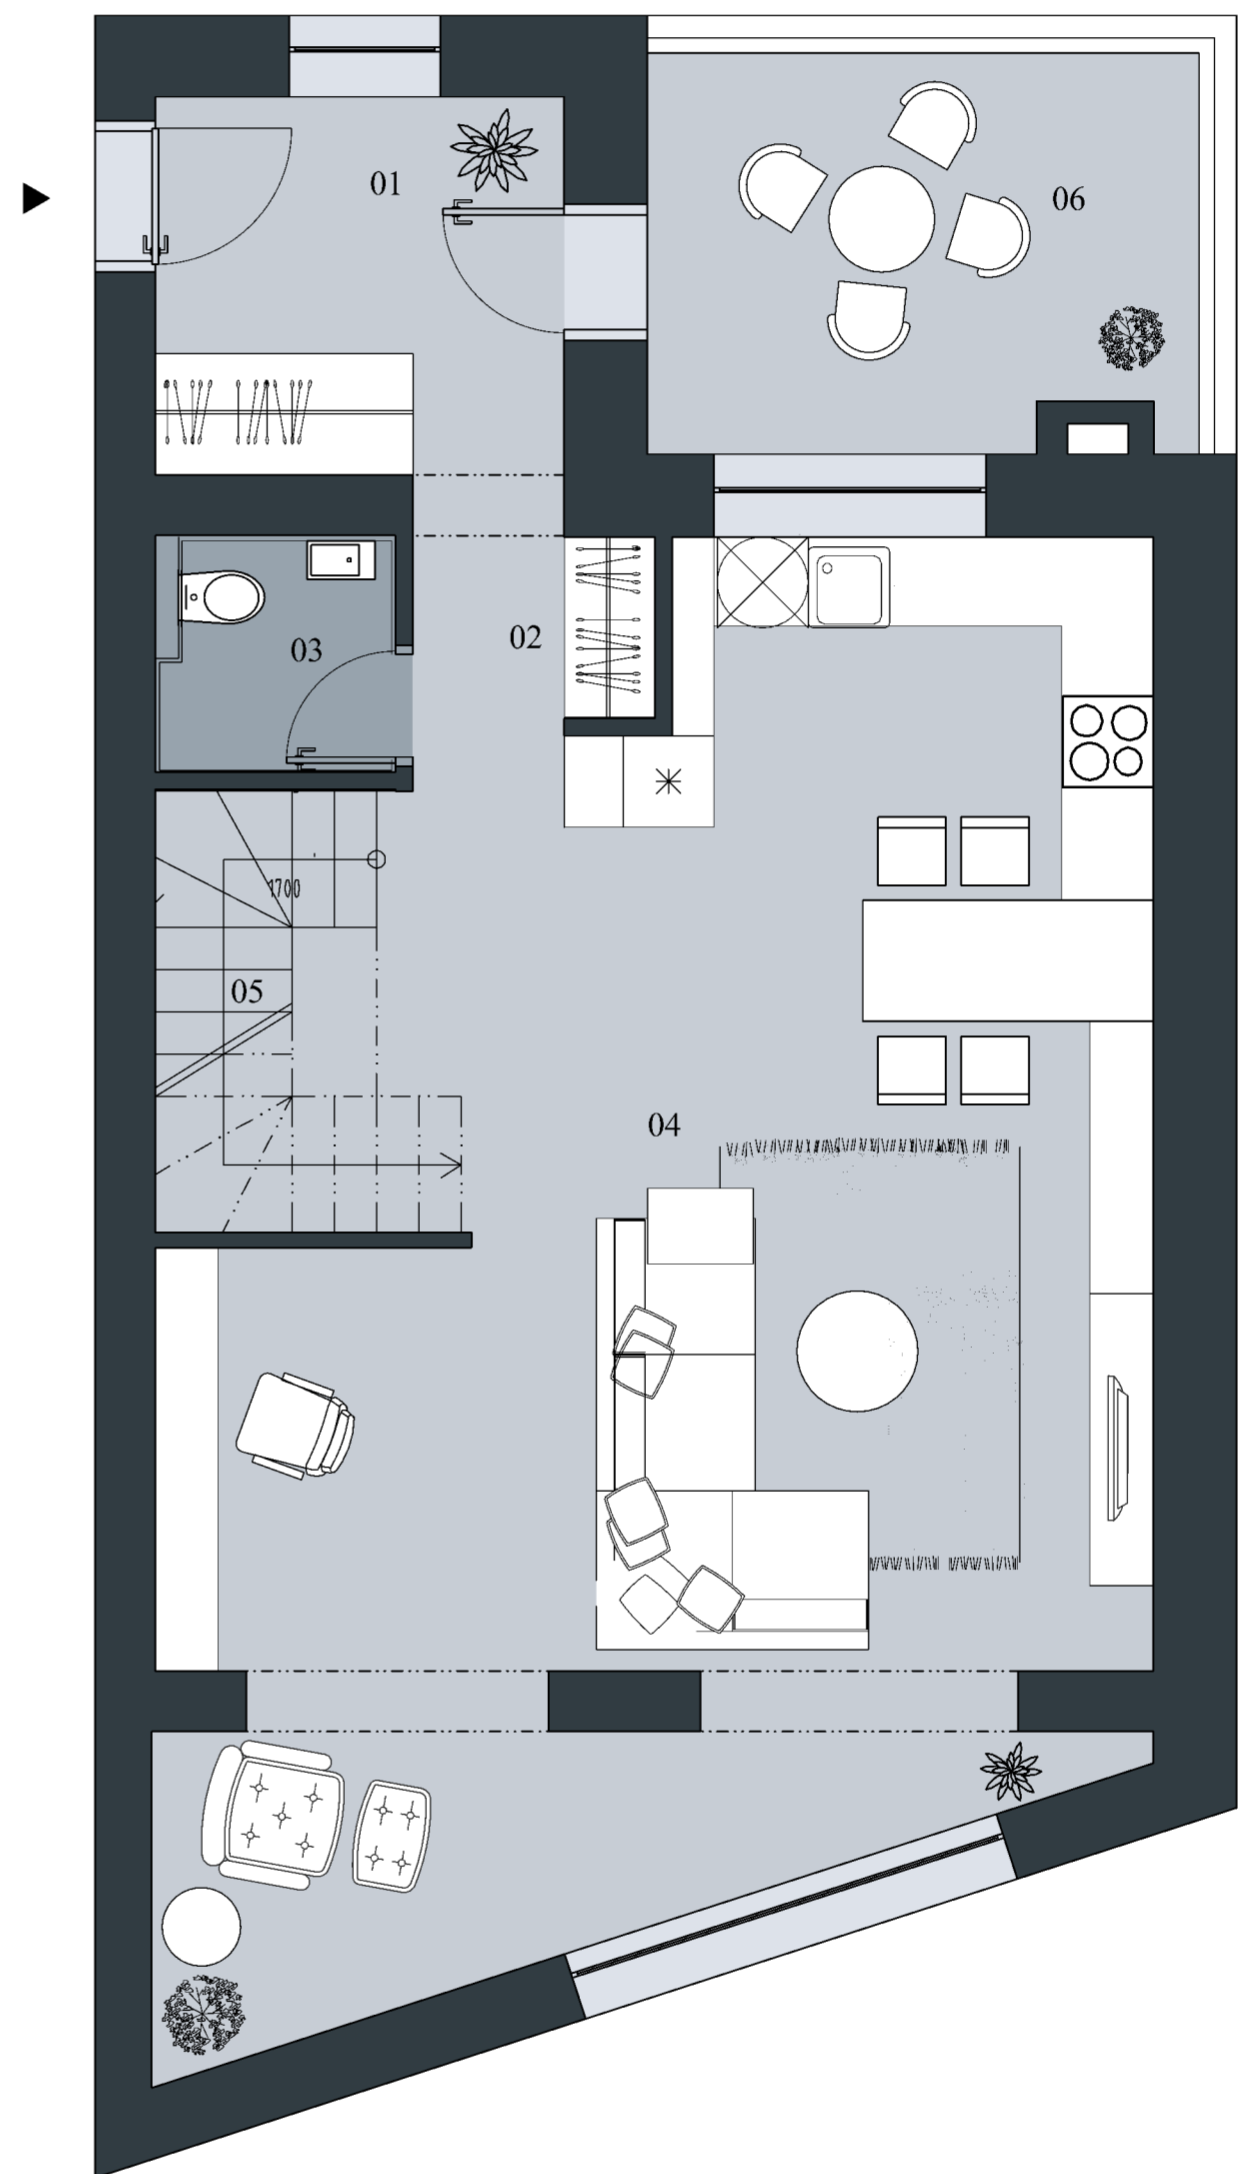

B4.04

4NP

3+KK - Mezonet

4NP	77,57 m ²
5NP	42,27 m ²
SPOLU	119,84 m ²

VÝMERY 4NP

01	Zádverie	6,75 m ²
02	Chodba	2,62 m ²
03	WC	2,12 m ²
04	Obývacia izba + kuchyňa	52,55 m ²
05	Schodisko	4,14 m ²
06	Balkón	9,34 m ²
Spolu		77,57 m ²

B4.04

4NP

3+KK - Mezonet

4NP	77,57 m ²
5NP	42,27 m ²
SPOLU	119,84 m ²

VÝMERY 4NP

01	Zádverie	6,75 m ²
02	Chodba	2,62 m ²
03	WC	2,12 m ²
04	Obývací izba + kuchyňa	52,55 m ²
05	Schodisko	4,14 m ²
06	Balkón	9,34 m ²
Spolu		77,57 m ²

B4.04

5NP

3+KK - Mezonet

4NP	77,57 m ²
5NP	42,27 m ²
SPOLU	119,84 m ²

VÝMERY 5NP

07	Chodba	5,50 m ²
08	Šatník	4,68 m ²
09	Izba	11,60 m ²
10	Izba	11,60 m ²
11	Kúpeľňa	5,87 m ²
12	WC	1,03 m ²
Spolu		42,27 m ²