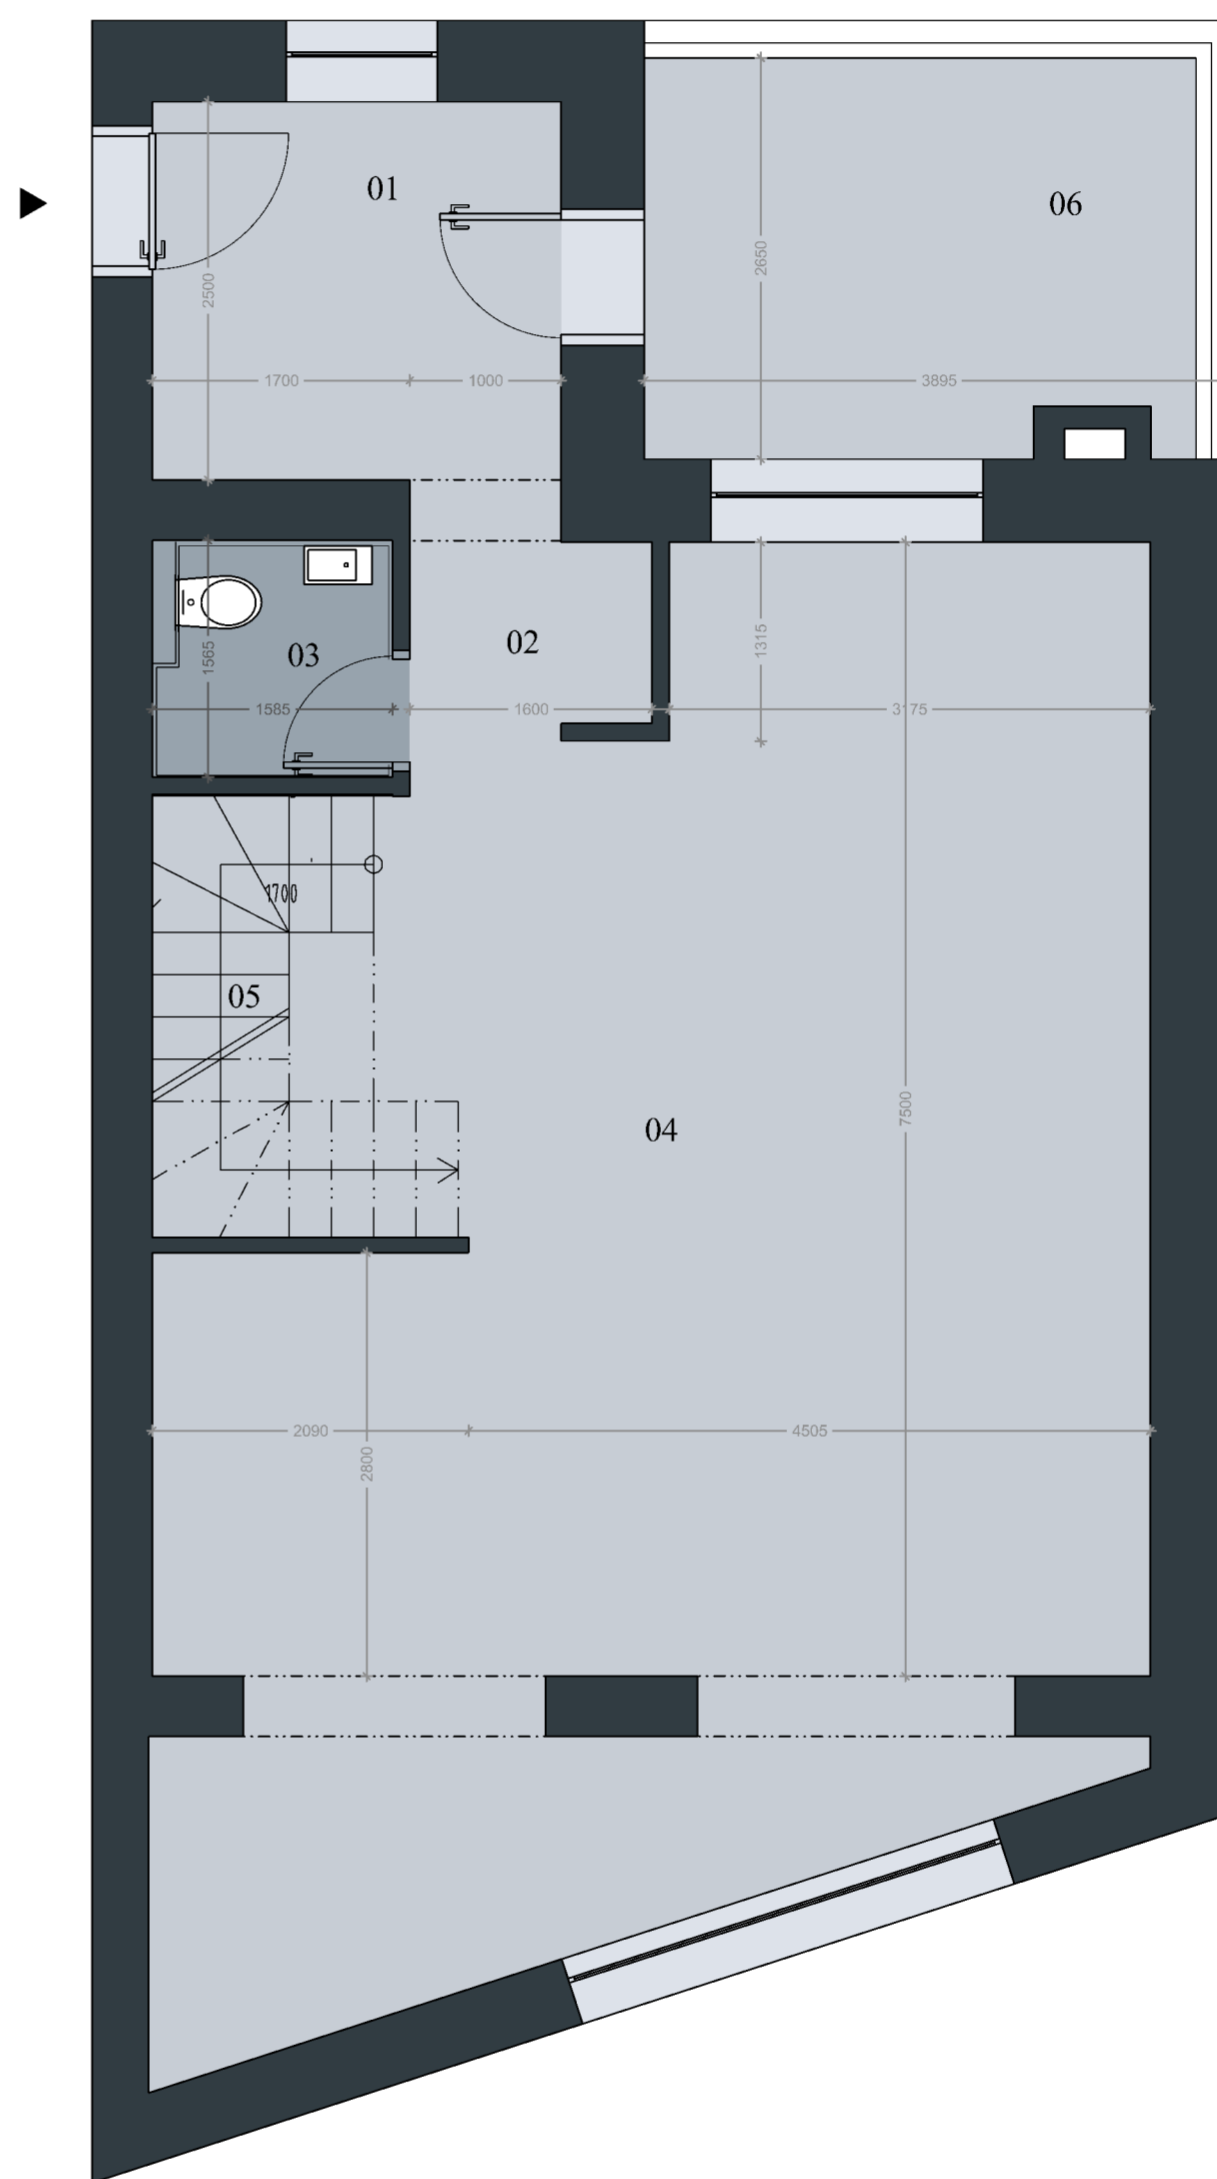

B4.04

4NP

3+KK - Mezonet

4NP	77,57 m ²
5NP	42,27 m ²
SPOLU	119,84 m ²

VÝMERY 4NP

01	Zádverie	6,75 m ²
02	Chodba	2,62 m ²
03	WC	2,12 m ²
04	Obývacia izba + kuchyňa	52,55 m ²
05	Schodisko	4,14 m ²
06	Balkón	9,34 m ²
Spolu		77,57 m ²

B4.04

4NP

3+KK - Mezonet

4NP	77,57 m ²
5NP	42,27 m ²
SPOLU	119,84 m ²

VÝMERY 4NP

01	Zádverie	6,75 m ²
02	Chodba	2,62 m ²
03	WC	2,12 m ²
04	Obývací izba + kuchyňa	52,55 m ²
05	Schodisko	4,14 m ²
06	Balkón	9,34 m ²
Spolu		77,57 m ²

B4.04

5NP

3+KK - Mezonet

4NP	77,57 m ²
5NP	42,27 m ²
SPOLU	119,84 m ²

VÝMERY 5NP

07	Chodba	5,50 m ²
08	Šatník	4,68 m ²
09	Izba	11,60 m ²
10	Izba	11,60 m ²
11	Kúpeľňa	5,87 m ²
12	WC	1,03 m ²
Spolu		42,27 m ²