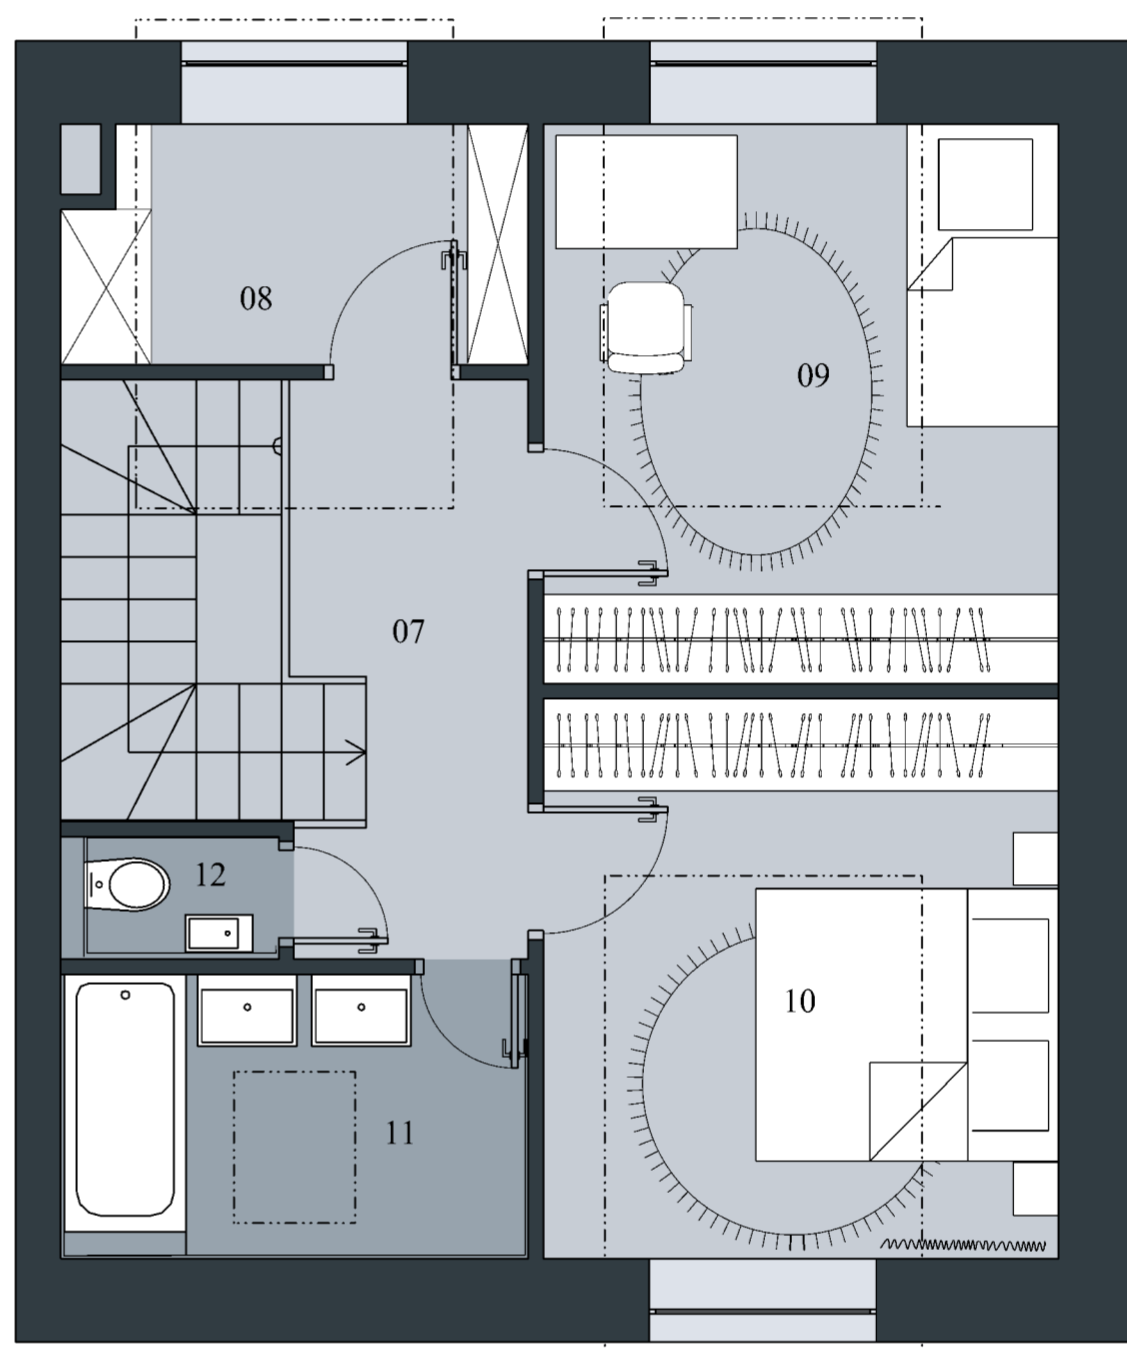

B4.04

4NP

3+KK - Mezonet

4NP	77,57 m ²
5NP	42,27 m ²
SPOLU	119,84 m ²

VÝMERY 4NP

01	Zádverie	6,75 m ²
02	Chodba	2,62 m ²
03	WC	2,12 m ²
04	Obývací izba + kuchyňa	52,55 m ²
05	Schodisko	4,14 m ²
06	Balkón	9,34 m ²
Spolu		77,57 m ²

B4.04

5NP

3+KK - Mezonet

4NP	77,57 m ²
5NP	42,27 m ²
SPOLU	119,84 m ²

VÝMERY 5NP

07	Chodba	5,50 m ²
08	Šatník	4,68 m ²
09	Izba	11,60 m ²
10	Izba	11,60 m ²
11	Kúpeľňa	5,87 m ²
12	WC	1,03 m ²
Spolu		42,27 m ²

Uvedené plochy a rozmery sú ilustračné a nemusia sa zhodovať so skutočným vyhotovením. Rozmiestnenie vnútorného vybavenia bytu je ilustračné a nie je súčasťou bytu. Investor si vyhradzuje právo na drobné úpravy.