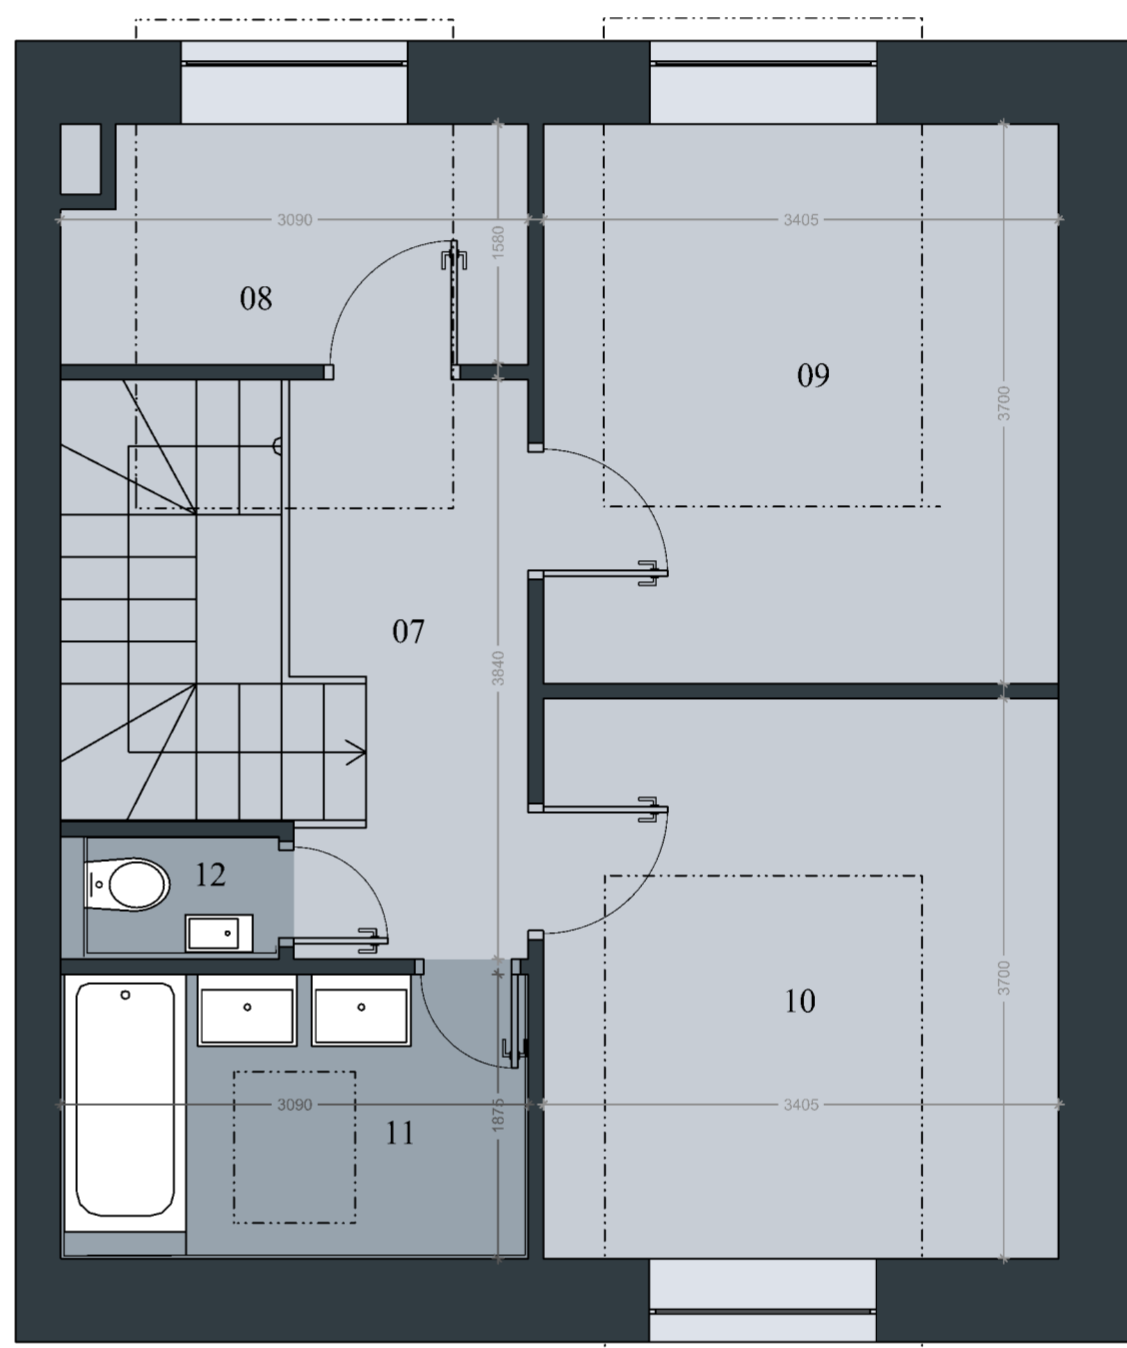

B4.04

4NP

3+KK - Mezonet

4NP	77,57 m ²
5NP	42,27 m ²
SPOLU	119,84 m ²

VÝMERY 4NP

01	Zádverie	6,75 m ²
02	Chodba	2,62 m ²
03	WC	2,12 m ²
04	Obývacia izba + kuchyňa	52,55 m ²
05	Schodisko	4,14 m ²
06	Balkón	9,34 m ²
Spolu		77,57 m ²

B4.04

4NP

3+KK - Mezonet

4NP	77,57 m ²
5NP	42,27 m ²
SPOLU	119,84 m ²

VÝMERY 4NP

01	Zádverie	6,75 m ²
02	Chodba	2,62 m ²
03	WC	2,12 m ²
04	Obývací izba + kuchyňa	52,55 m ²
05	Schodisko	4,14 m ²
06	Balkón	9,34 m ²
Spolu		77,57 m ²

B4.04

5NP

3+KK - Mezonet

4NP	77,57 m ²
5NP	42,27 m ²
SPOLU	119,84 m ²

VÝMERY 5NP

07	Chodba	5,50 m ²
08	Šatník	4,68 m ²
09	Izba	11,60 m ²
10	Izba	11,60 m ²
11	Kúpeľňa	5,87 m ²
12	WC	1,03 m ²
Spolu		42,27 m ²

Uvedené plochy a rozmery sú ilustračné a nemusia sa zhodovať so skutočným vyhotovením. Rozmiestnenie vnútorného vybavenia bytu je ilustračné a nie je súčasťou bytu. Investor si vyhradzuje právo na drobné úpravy.