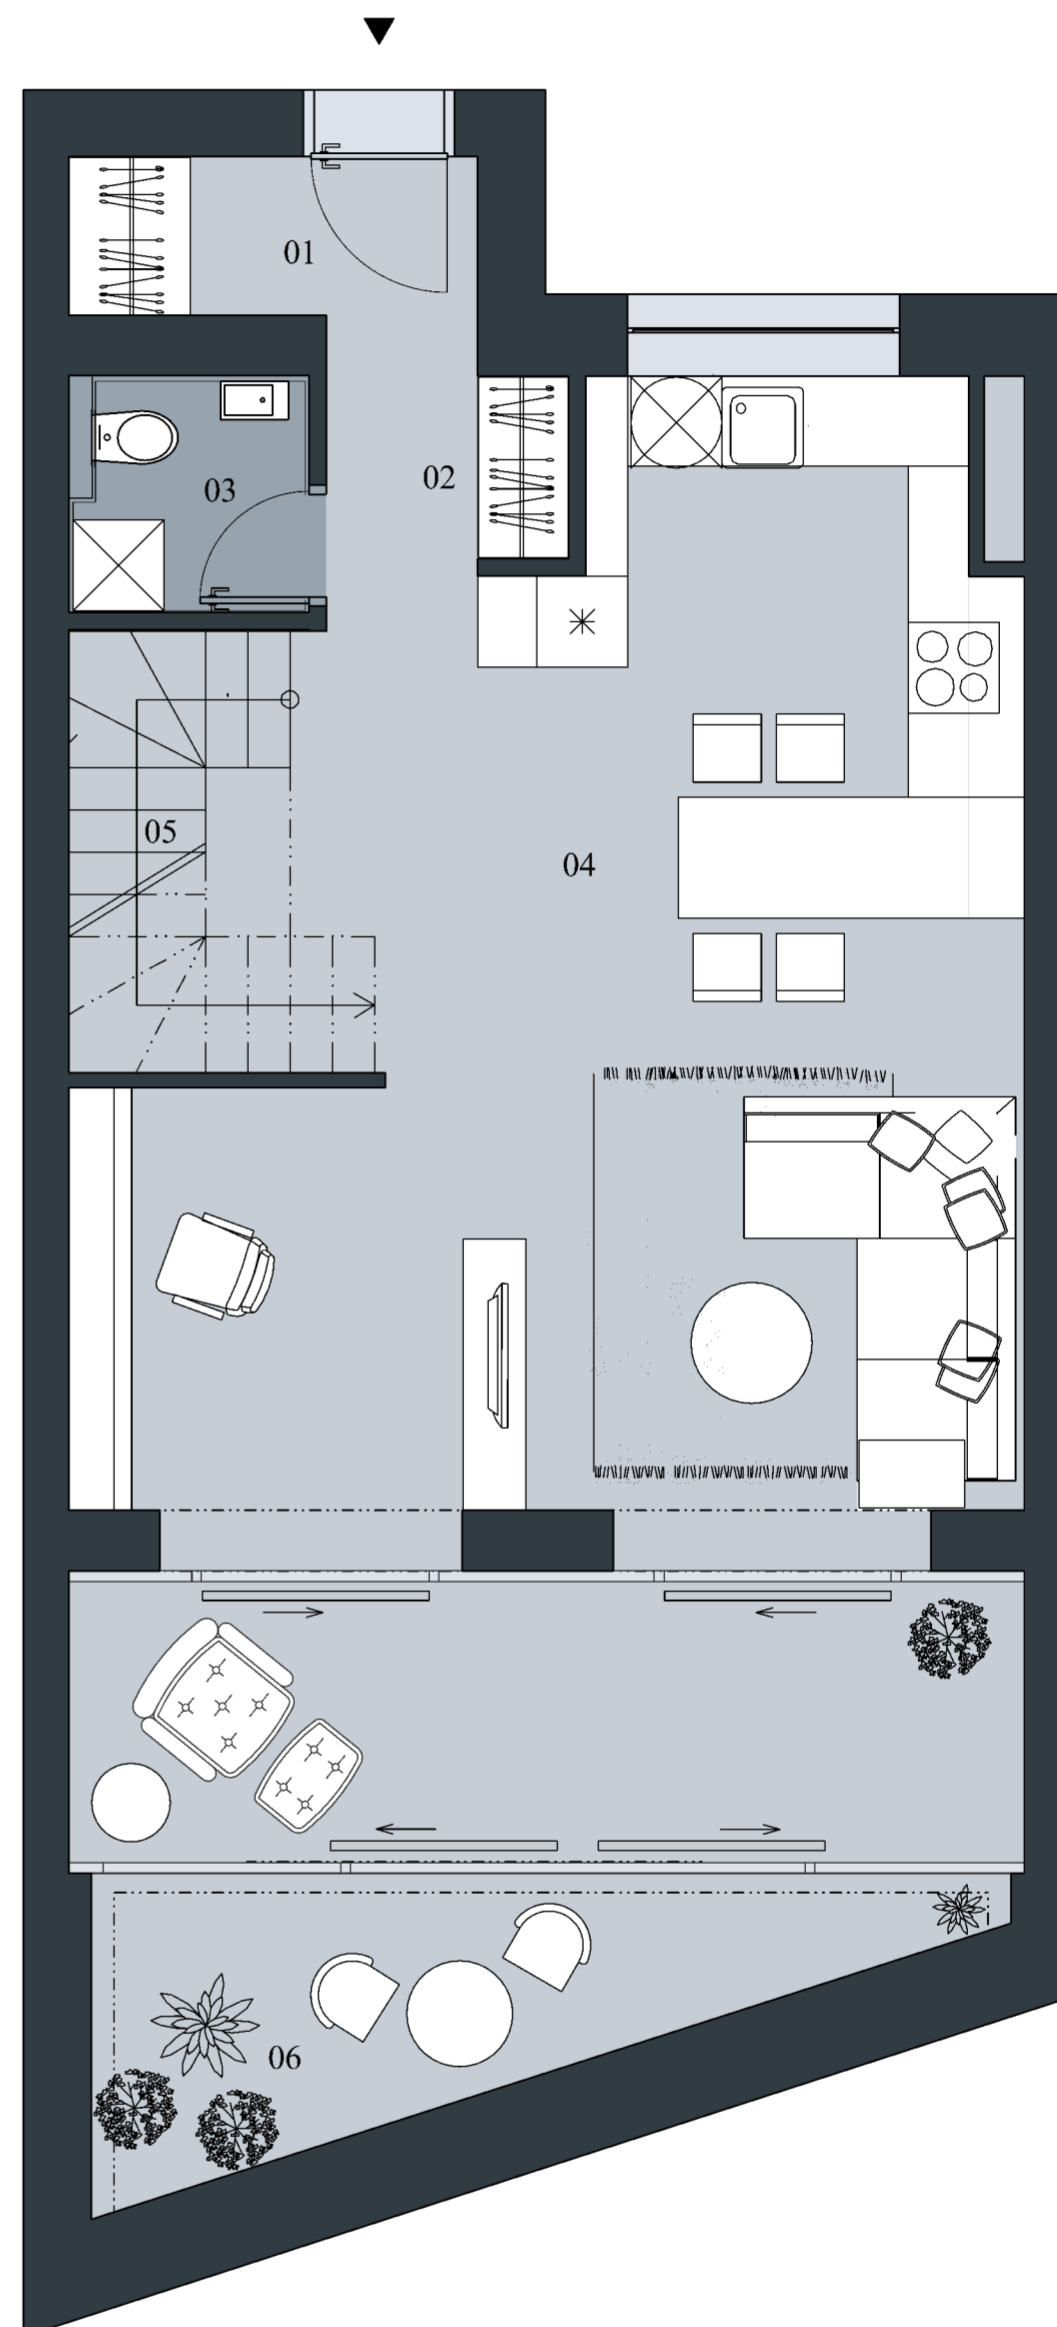

B4.03

4NP

3+KK - Mezonet

4NP	72,16 m ²
5NP	39,92 m ²
SPOLU	112,08 m ²

VÝMERY 4NP

01	Zádverie	2,84 m ²
02	Chodba	2,62 m ²
03	WC	2,36 m ²
04	Obývacia izba + kuchyňa	52,24 m ²
05	Schodisko	4,14 m ²
06	Balkón	7,96 m ²
Spolu		72,16 m ²

Uvedené plochy a rozmery sú ilustračné a nemusia sa zhodovať so skutočným vyhotovením. Rozmiestnenie vnútorného vybavenia bytu je ilustračné a nie je súčasťou bytu. Investor si vyhradzuje právo na drobné úpravy.

B4.03

5NP

3+KK - Mezonet

4NP	72,16 m ²
5NP	39,92 m ²
SPOLU	112,08 m ²

VÝMERY 5NP

07	Chodba	5,50 m ²
08	Šatník	4,88 m ²
09	Izba	11,08 m ²
10	Izba	11,56 m ²
11	Kúpeľňa	5,87 m ²
12	WC	1,03 m ²
Spolu		39,92 m ²