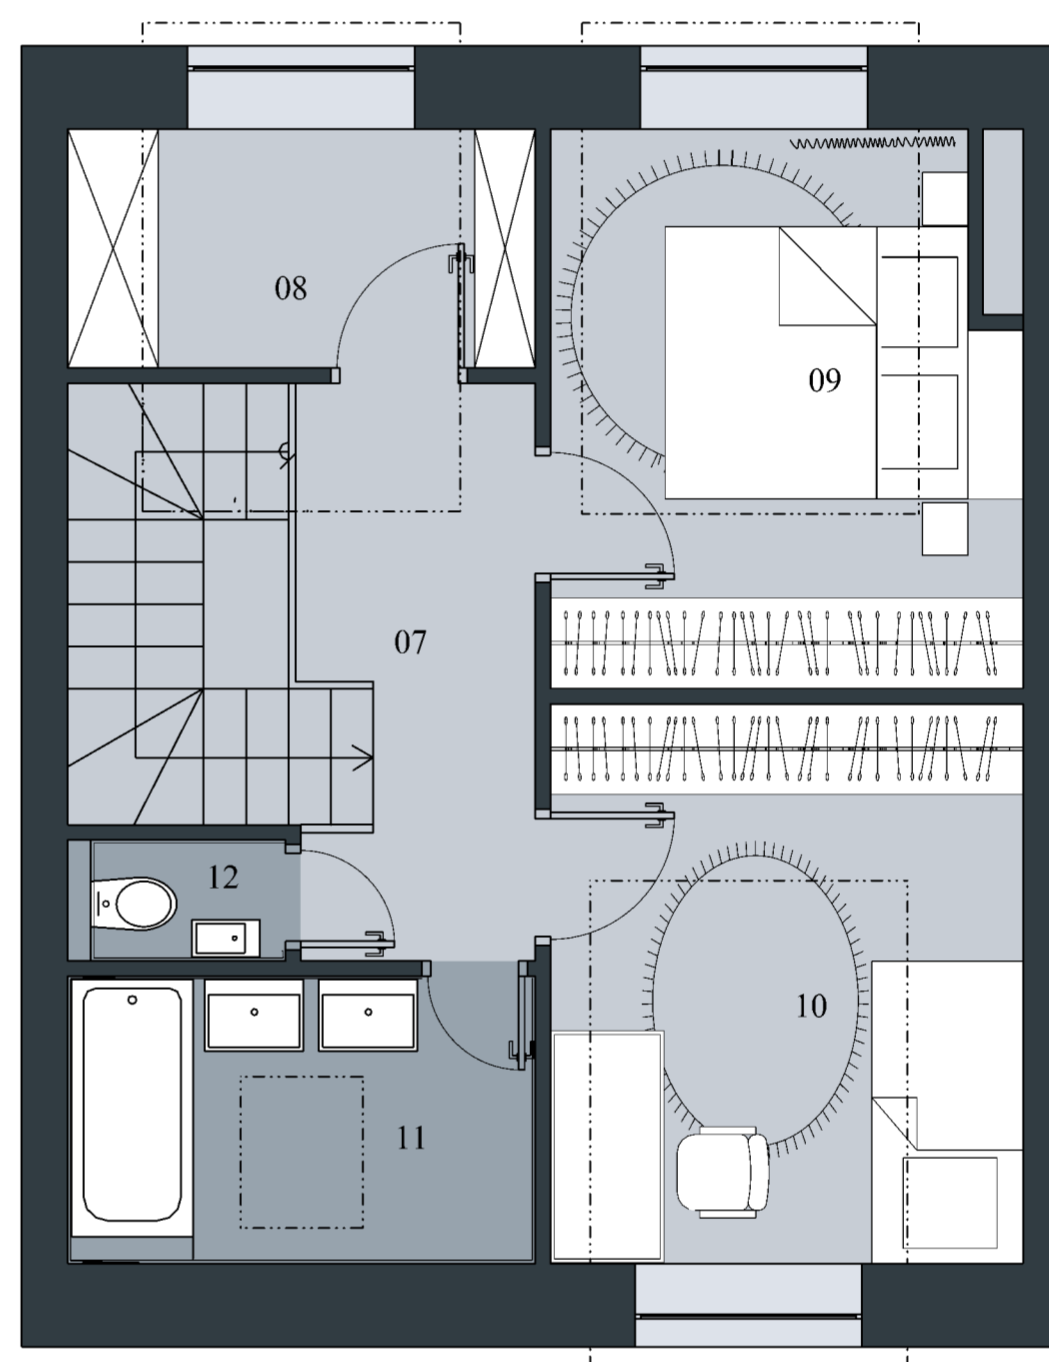

B4.03

4NP

3+KK - Mezonet

4NP	72,16 m ²
5NP	39,92 m ²
SPOLU	112,08 m ²

VÝMERY 4NP

01	Zádverie	2,84 m ²
02	Chodba	2,62 m ²
03	WC	2,36 m ²
04	Obývacia izba + kuchyňa	52,24 m ²
05	Schodisko	4,14 m ²
06	Balkón	7,96 m ²
Spolu		72,16 m ²

Uvedené plochy a rozmery sú ilustračné a nemusia sa zhodovať so skutočným vyhotovením. Rozmiestnenie vnútorného vybavenia bytu je ilustračné a nie je súčasťou bytu. Investor si vyhradzuje právo na drobné úpravy.

B4.03

5NP

3+KK - Mezonet

4NP	72,16 m ²
5NP	39,92 m ²
SPOLU	112,08 m ²

VÝMERY 5NP

07	Chodba	5,50 m ²
08	Šatník	4,88 m ²
09	Izba	11,08 m ²
10	Izba	11,56 m ²
11	Kúpeľňa	5,87 m ²
12	WC	1,03 m ²
Spolu		39,92 m ²