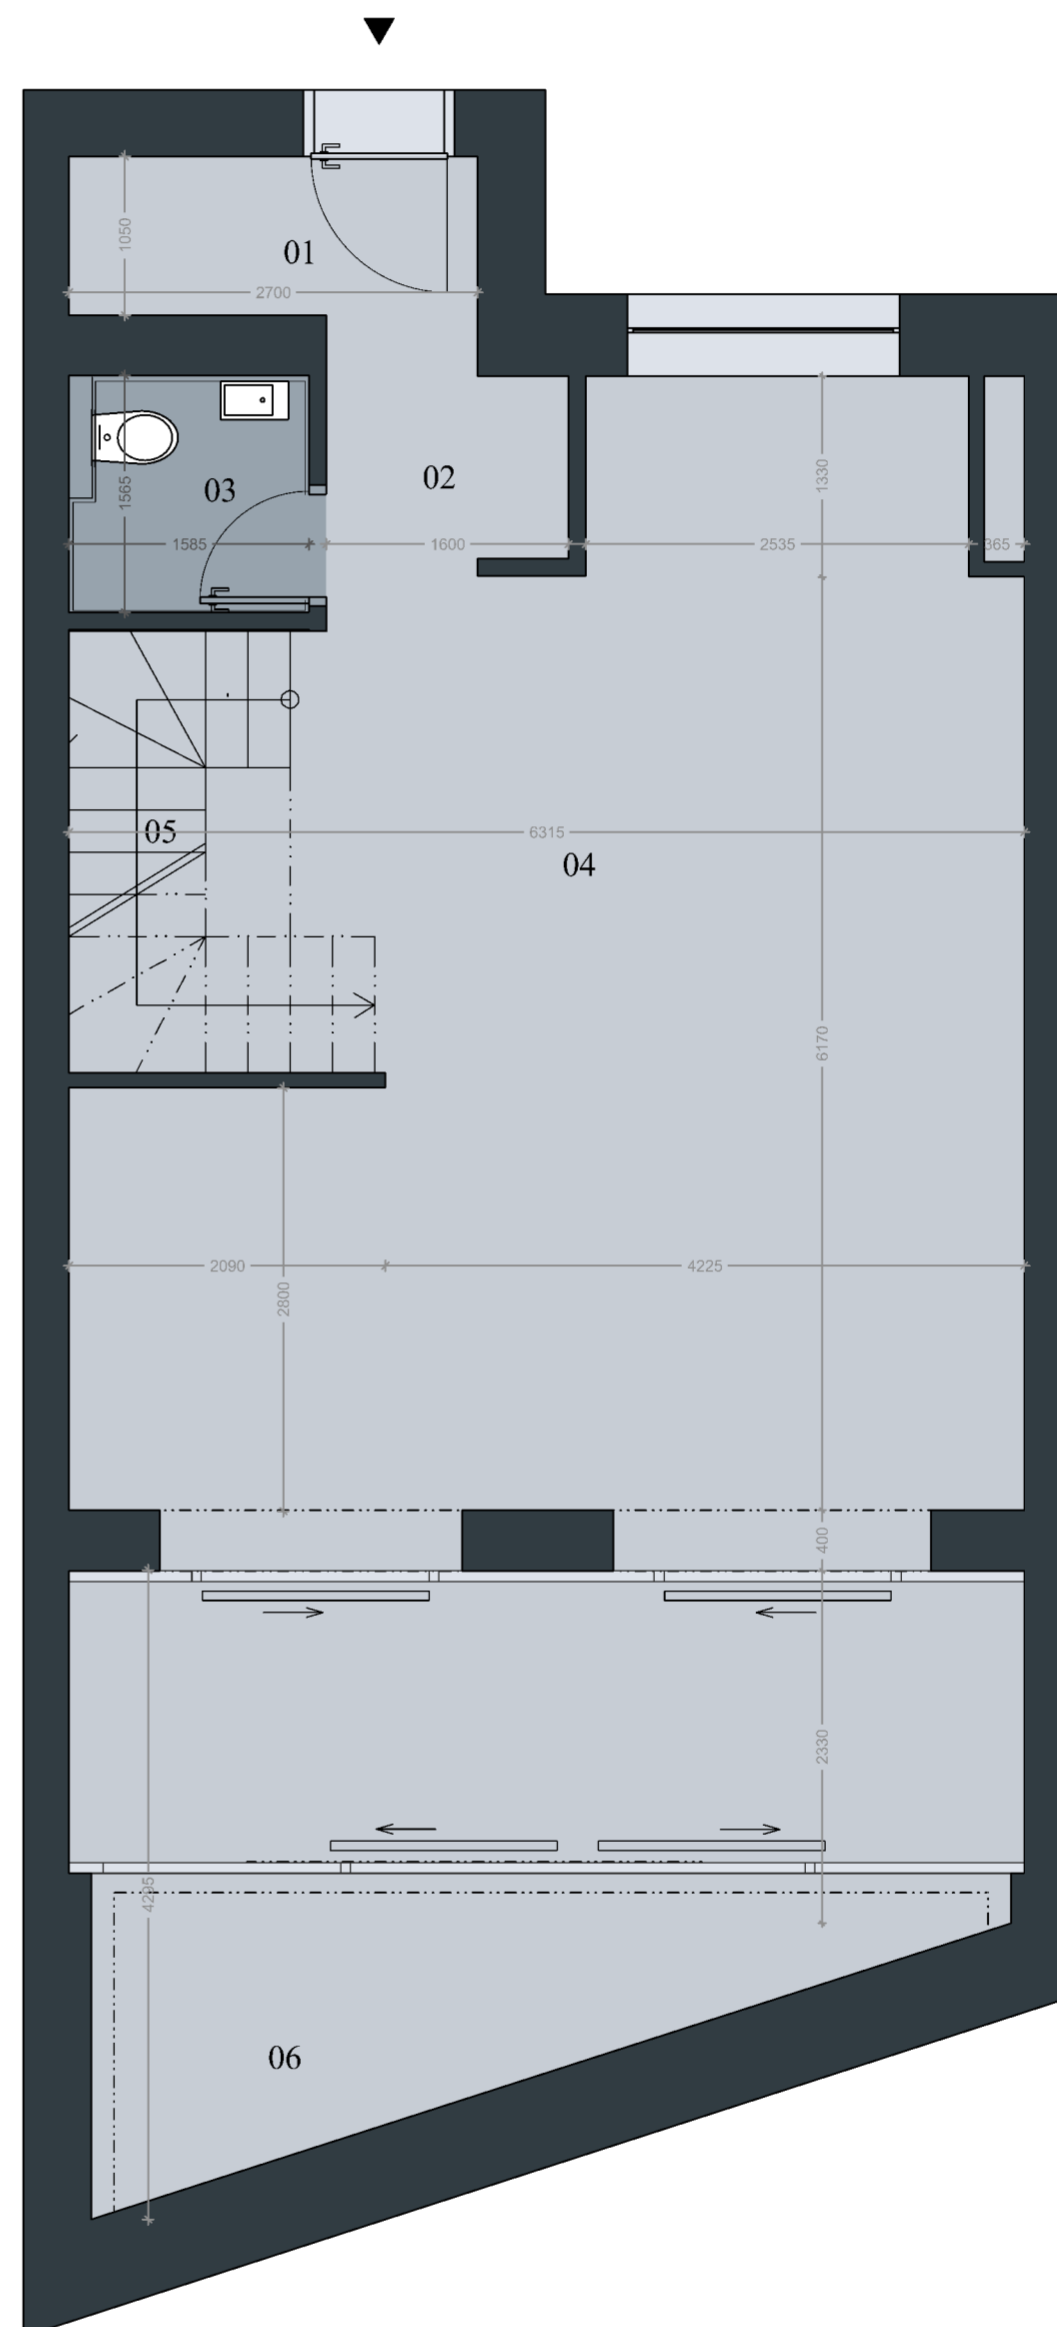

B4.03

4NP

3+KK - Mezonet

4NP	72,16 m ²
5NP	39,92 m ²
SPOLU	112,08 m ²

VÝMERY 4NP

01	Zádverie	2,84 m ²
02	Chodba	2,62 m ²
03	WC	2,36 m ²
04	Obývacia izba + kuchyňa	52,24 m ²
05	Schodisko	4,14 m ²
06	Balkón	7,96 m ²
Spolu		72,16 m ²

Uvedené plochy a rozmery sú ilustračné a nemusia sa zhodovať so skutočným vyhotovením. Rozmiestnenie vnútorného vybavenia bytu je ilustračné a nie je súčasťou bytu. Investor si vyhradzuje právo na drobné úpravy.

B4.03

5NP

3+KK - Mezonet

4NP	72,16 m ²
5NP	39,92 m ²
SPOLU	112,08 m ²

VÝMERY 5NP

07	Chodba	5,50 m ²
08	Šatník	4,88 m ²
09	Izba	11,08 m ²
10	Izba	11,56 m ²
11	Kúpeľňa	5,87 m ²
12	WC	1,03 m ²
Spolu		39,92 m ²