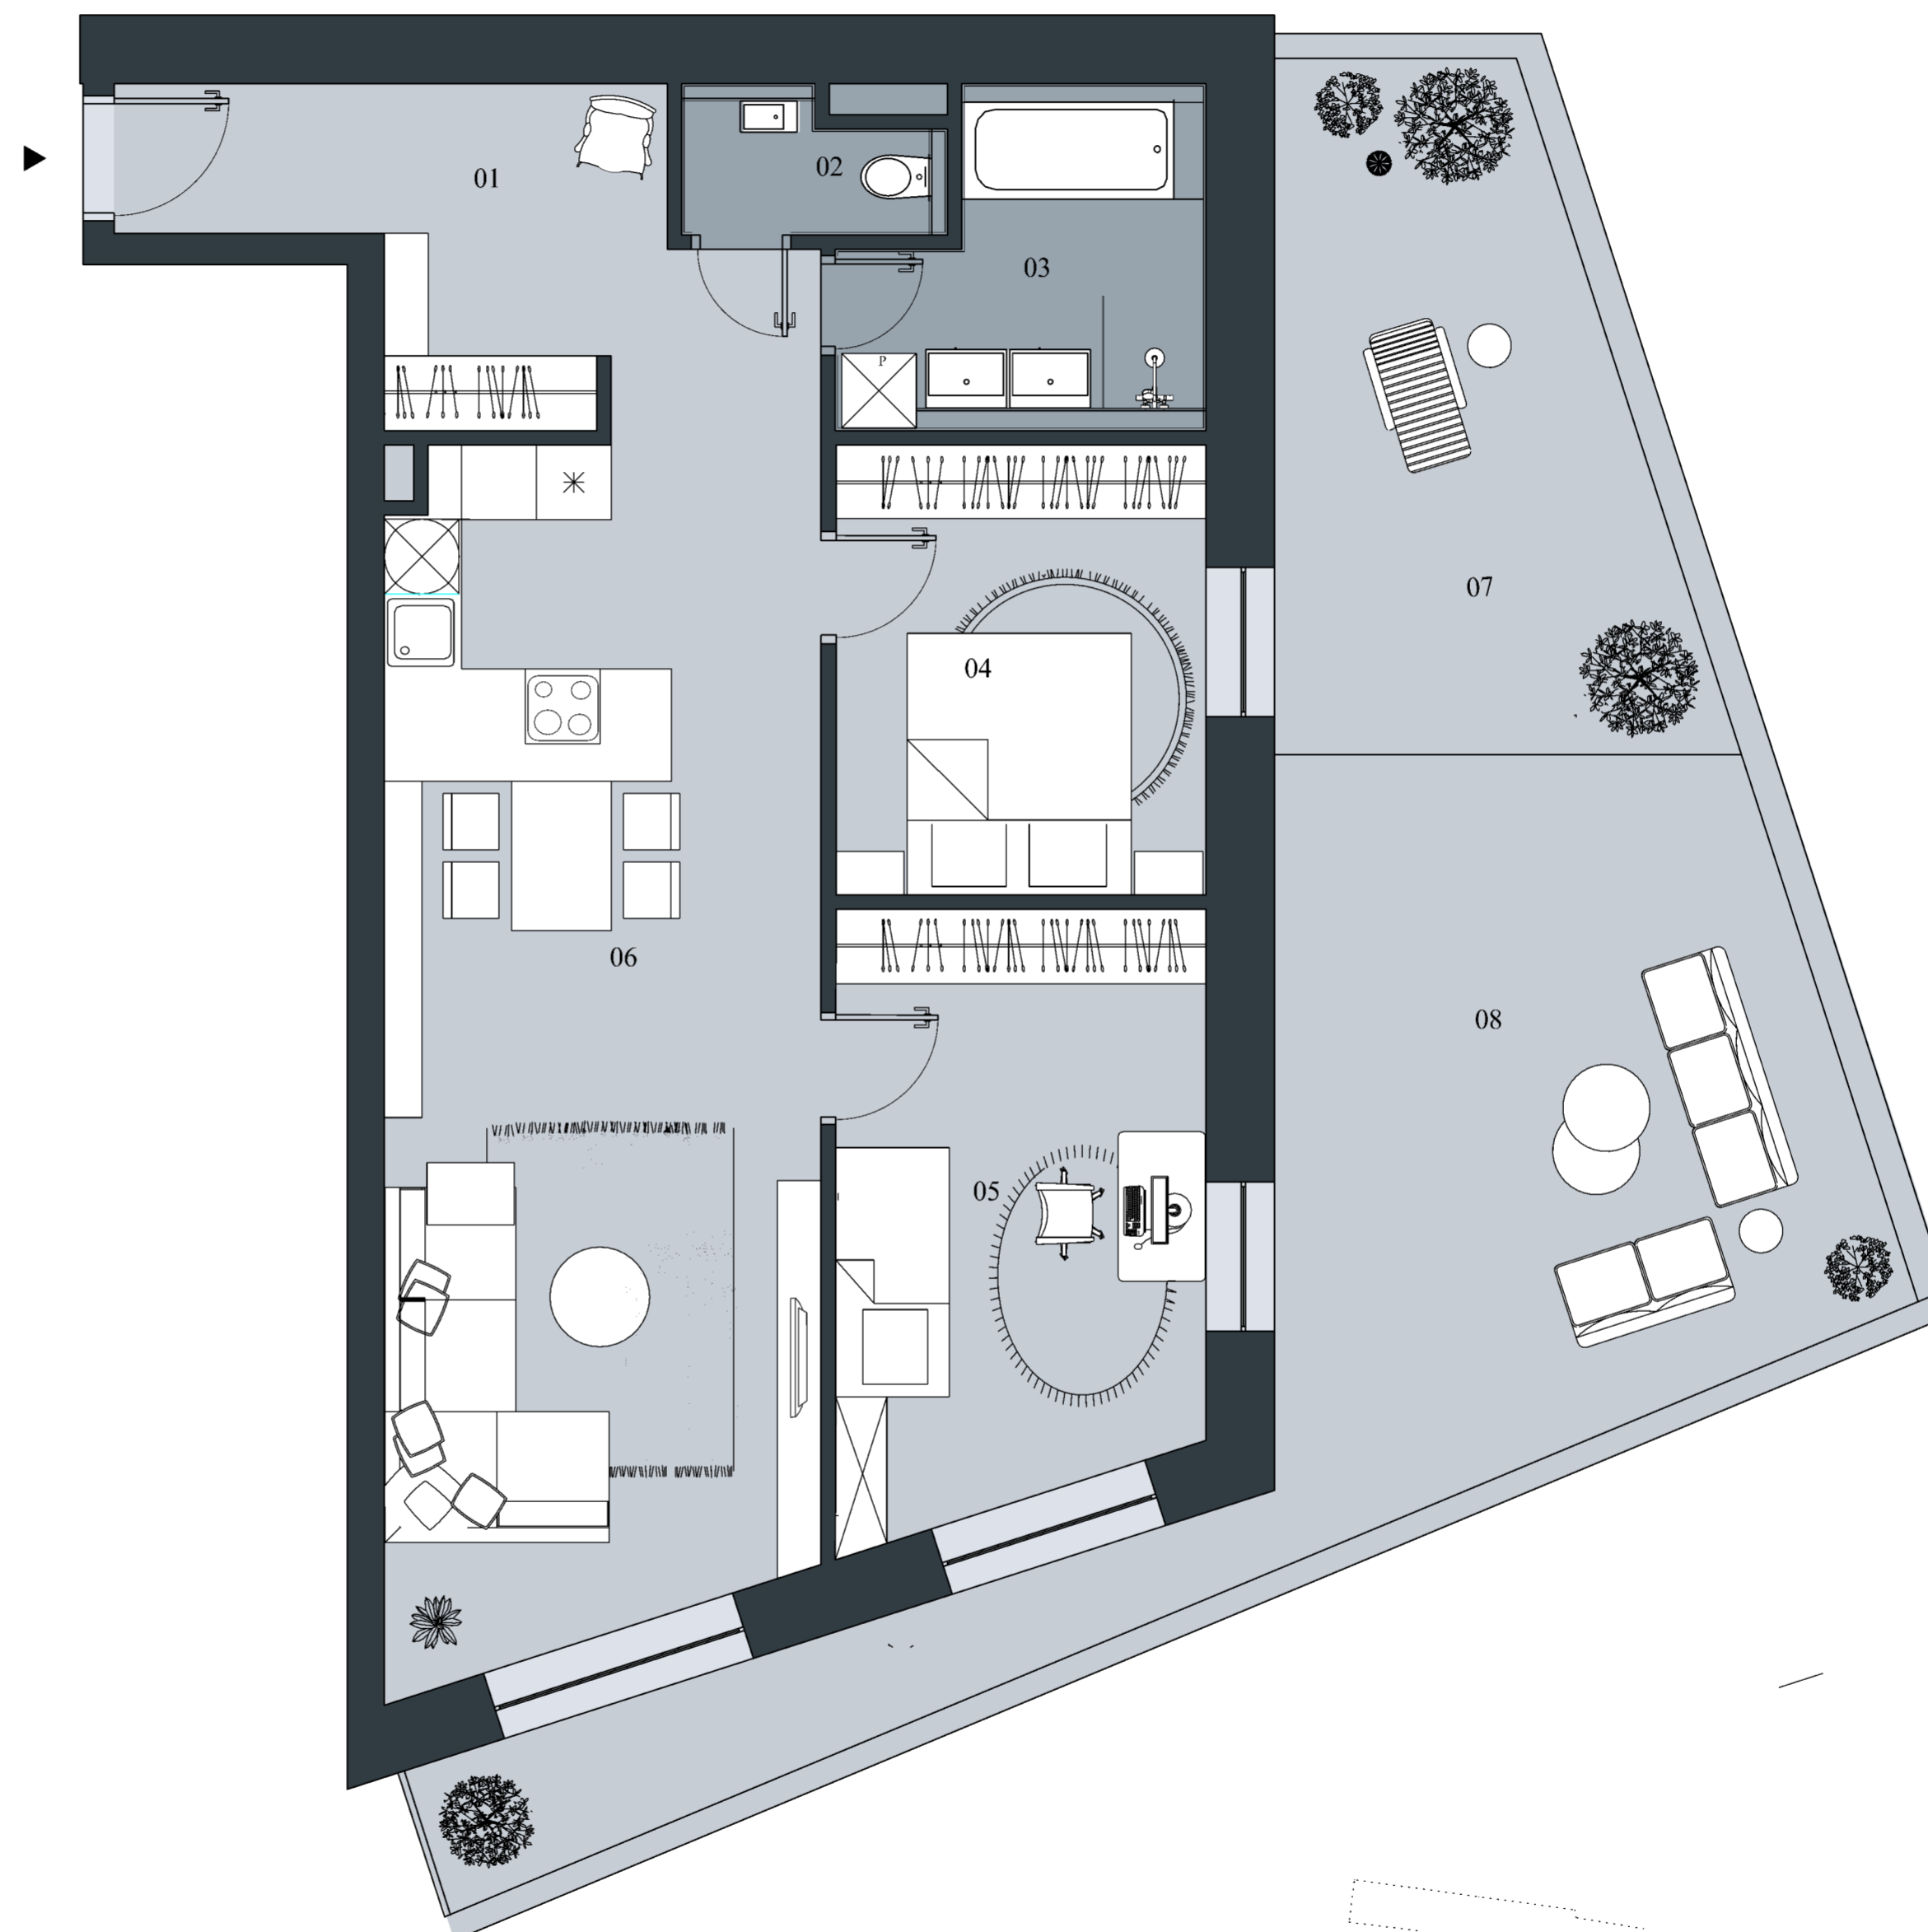

B3.05

3+KK

126,27 M²

3NP

VÝMERY

01	Zádvie	9,65 m ²
02	WC	2,10 m ²
03	Kúpeľňa	6,94 m ²
04	Izba	10,75 m ²
05	Izba	14,10 m ²
06	Obývací izba + kuchyňa	34,48 m ²
07	Terasa	19,04 m ²
08	Predzáhradka	29,21 m ²
Spolu		126,27 m ²

B3.05

3+KK

126,27 M²

3NP

VÝMERY

01	Zádverie	9,65 m ²
02	WC	2,10 m ²
03	Kúpeľňa	6,94 m ²
04	Izba	10,75 m ²
05	Izba	14,10 m ²
06	Obývacia izba + kuchyňa	34,48 m ²
07	Terasa	19,04 m ²
08	Predzáhradka	29,21 m ²
Spolu		126,27 m ²