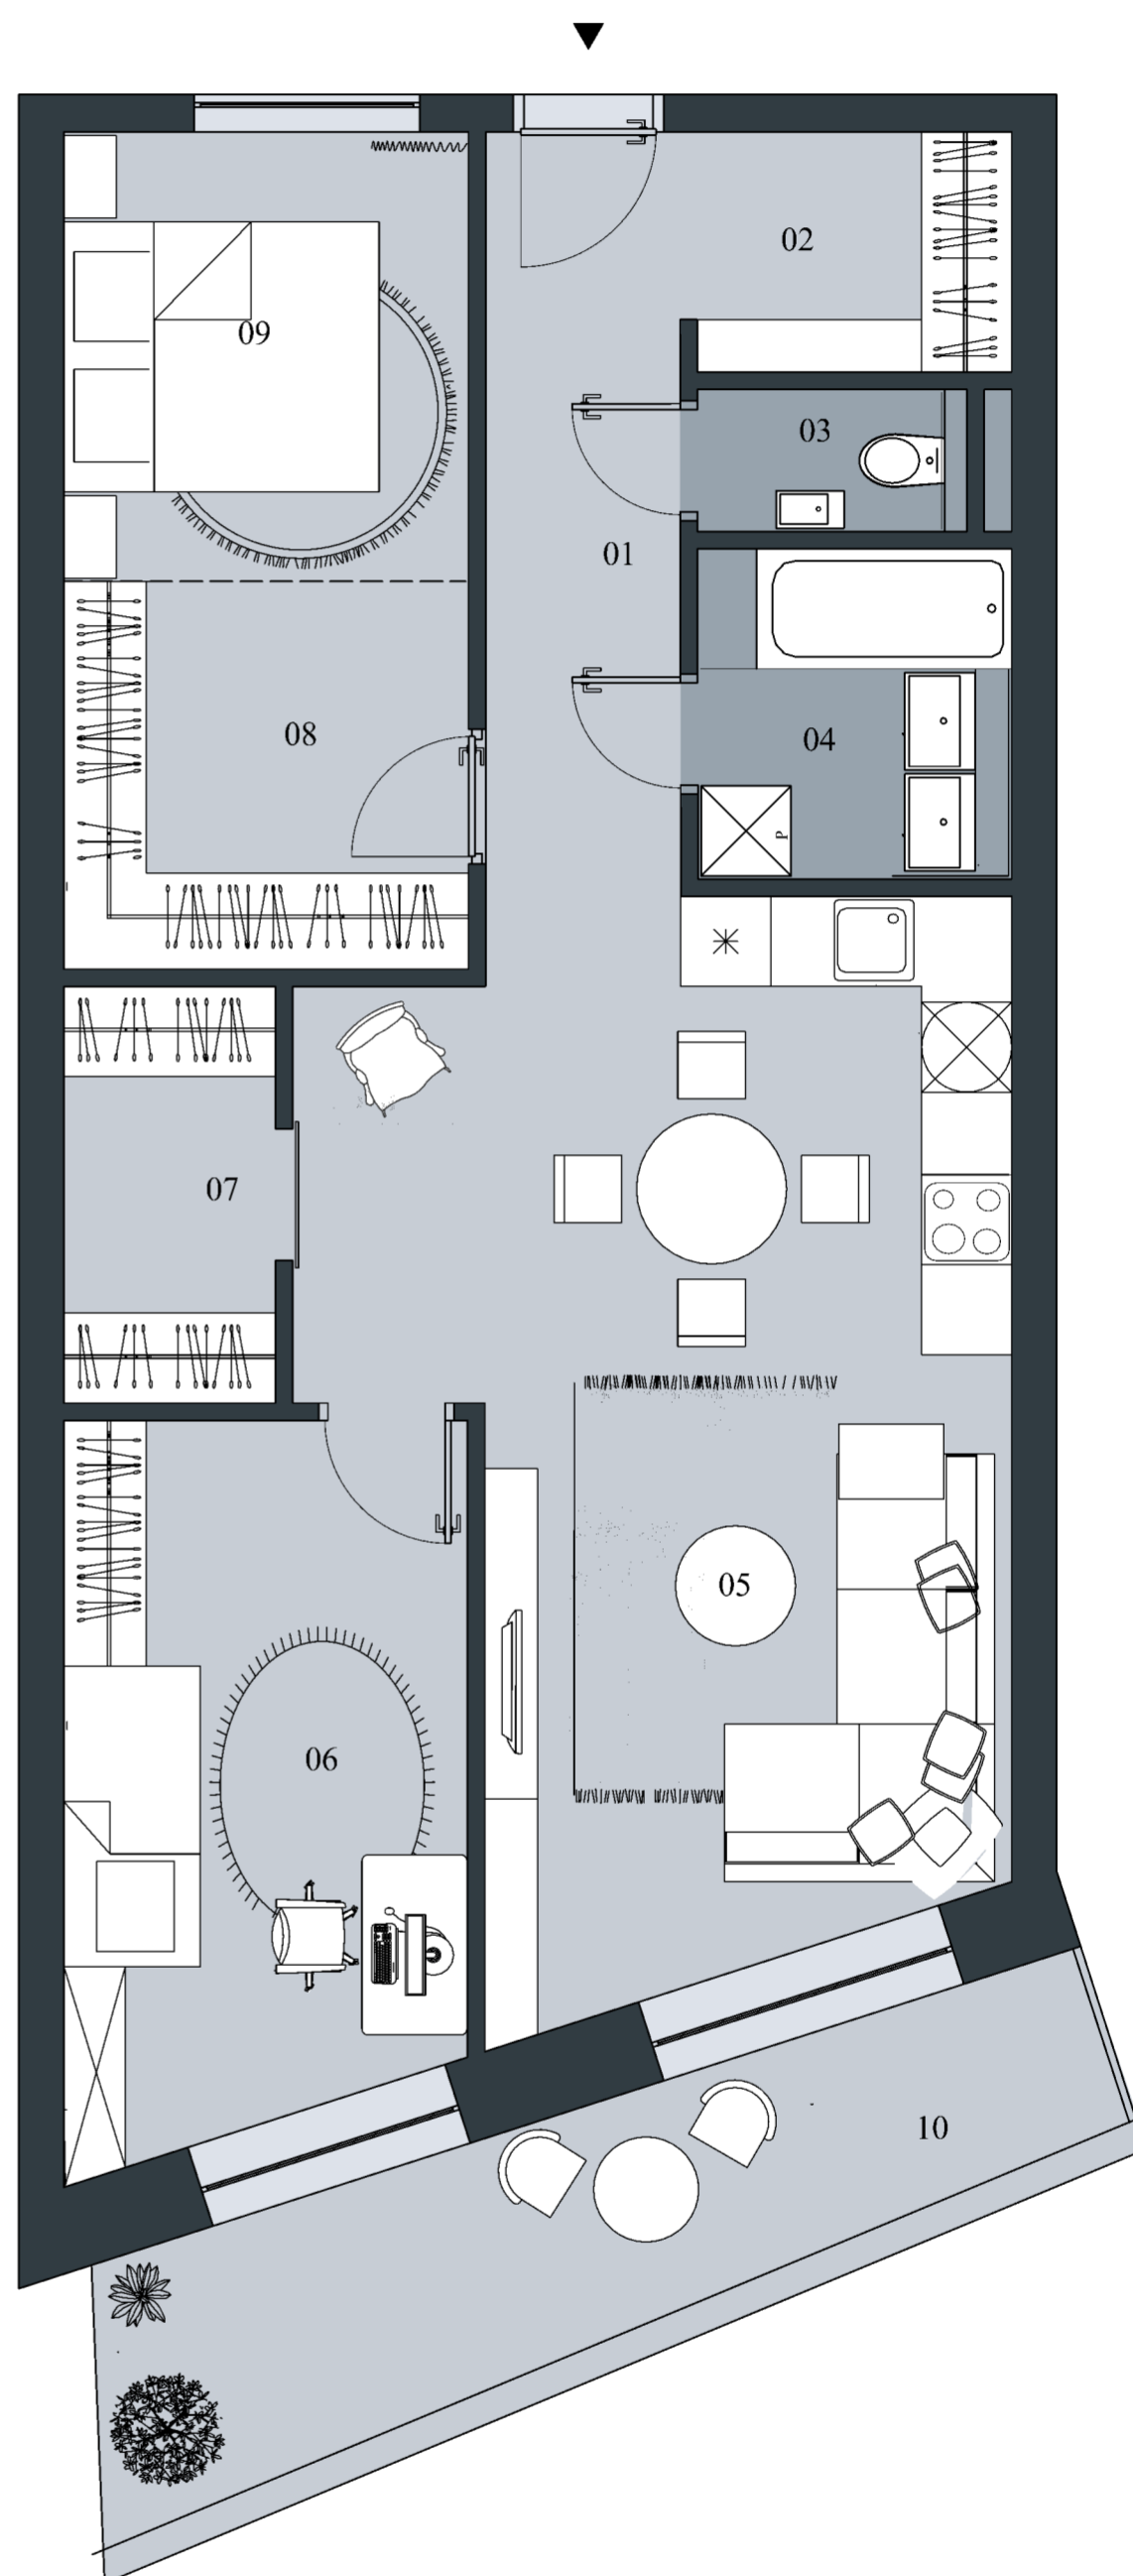

## B3.04

3NP

3+KK

86,98 M<sup>2</sup>

## VÝMERY

01	Zádverie	6,75 m <sup>2</sup>
02	Šatník	3,35 m <sup>2</sup>
03	WC	1,56 m <sup>2</sup>
04	Kúpeľňa	4,60 m <sup>2</sup>
05	Obývacia izba + kuchyňa	28,59 m <sup>2</sup>
06	Izba	12,54 m <sup>2</sup>
07	Šatník	3,91 m <sup>2</sup>
08	Šatník	6,96 m <sup>2</sup>
09	Izba	8,02 m <sup>2</sup>
10	Terasa	10,70 m <sup>2</sup>
Spolu		86,98 m <sup>2</sup>