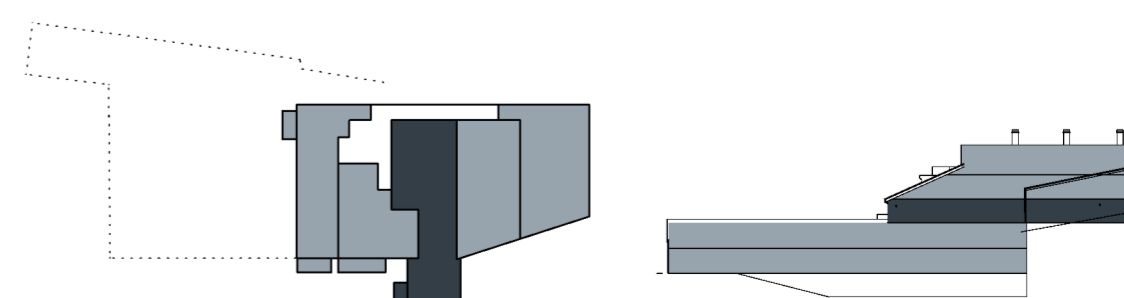

B3.03

3NP

4+KK

99,51 M²

VÝMERY

| | | |
|-------|-------------------------|----------------------|
| 01 | Zádverie | 5,96 m ² |
| 02 | Šatník | 5,10 m ² |
| 03 | Chodba | 4,17 m ² |
| 04 | Šatník | 5,63 m ² |
| 05 | Izba | 9,24 m ² |
| 06 | Izba | 9,78 m ² |
| 07 | Kúpeľňa | 5,41 m ² |
| 08 | WC | 1,66 m ² |
| 09 | Obývacia izba + kuchyňa | 28,24 m ² |
| 10 | Izba | 21,15 m ² |
| 11 | Balkón | 3,21 m ² |
| Spolu | | 99,51 m ² |

Uvedené plochy a rozmery sú ilustračné a nemusia sa zhodovať so skutočným vyhotovením. Rozmiestnenie vnútorného vybavenia bytu je ilustračné a nie je súčasťou bytu. Investor si vyhradzuje právo na drobné úpravy.