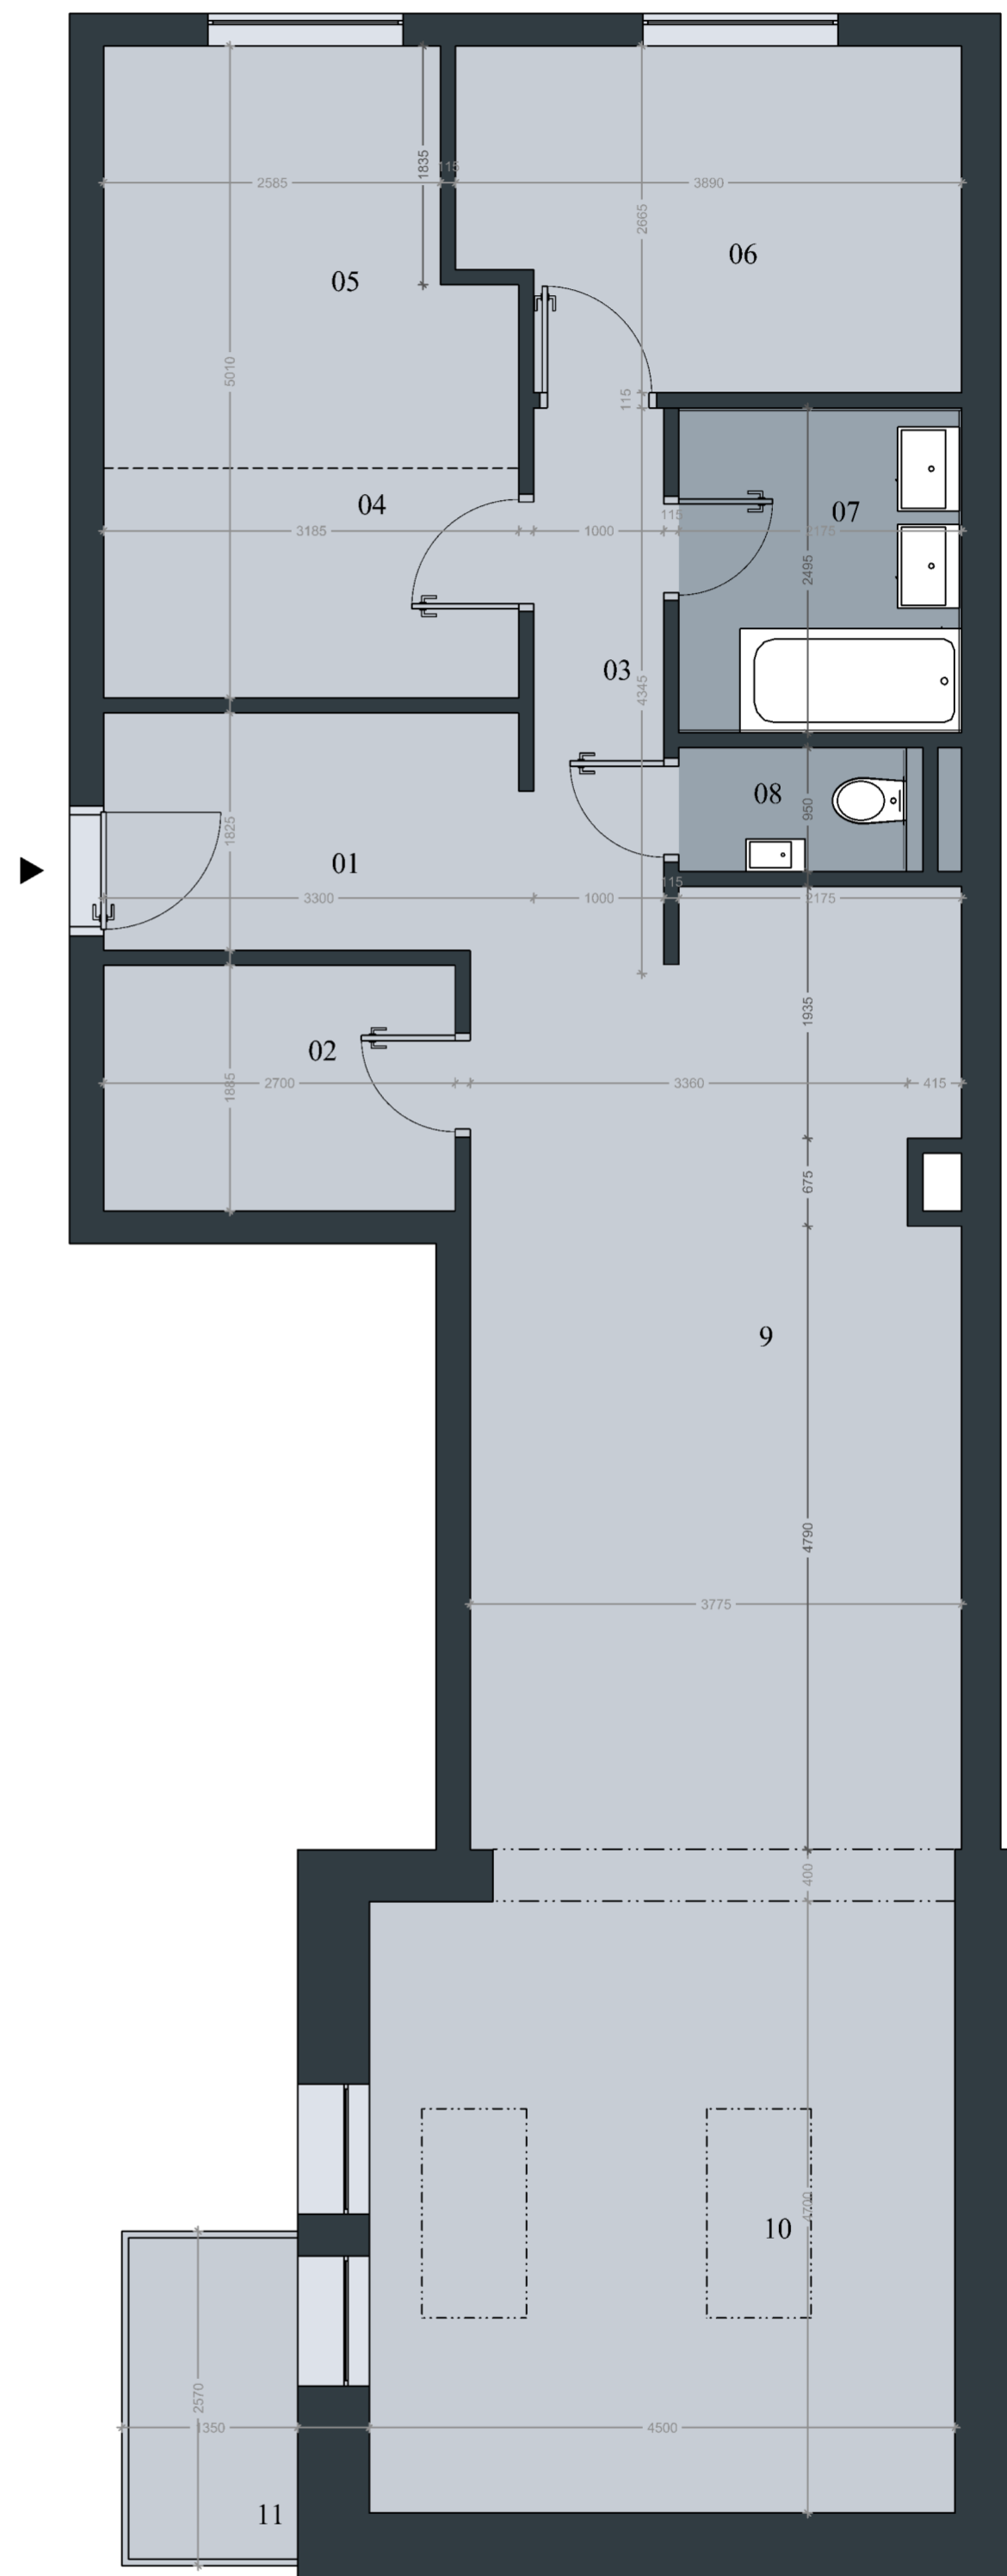

B3.03

3NP

4+KK

99,51 M²

VÝMERY

| | | |
|-------|-------------------------|----------------------|
| 01 | Zádverie | 5,96 m ² |
| 02 | Šatník | 5,10 m ² |
| 03 | Chodba | 4,17 m ² |
| 04 | Šatník | 5,63 m ² |
| 05 | Izba | 9,24 m ² |
| 06 | Izba | 9,78 m ² |
| 07 | Kúpeľňa | 5,41 m ² |
| 08 | WC | 1,66 m ² |
| 09 | Obývacia izba + kuchyňa | 28,24 m ² |
| 10 | Izba | 21,15 m ² |
| 11 | Balkón | 3,21 m ² |
| Spolu | | 99,51 m ² |

Uvedené plochy a rozmery sú ilustračné a nemusia sa zhodovať so skutočným vyhotovením. Rozmiestnenie vnútorného vybavenia bytu je ilustračné a nie je súčasťou bytu. Investor si vyhradzuje právo na drobné úpravy.