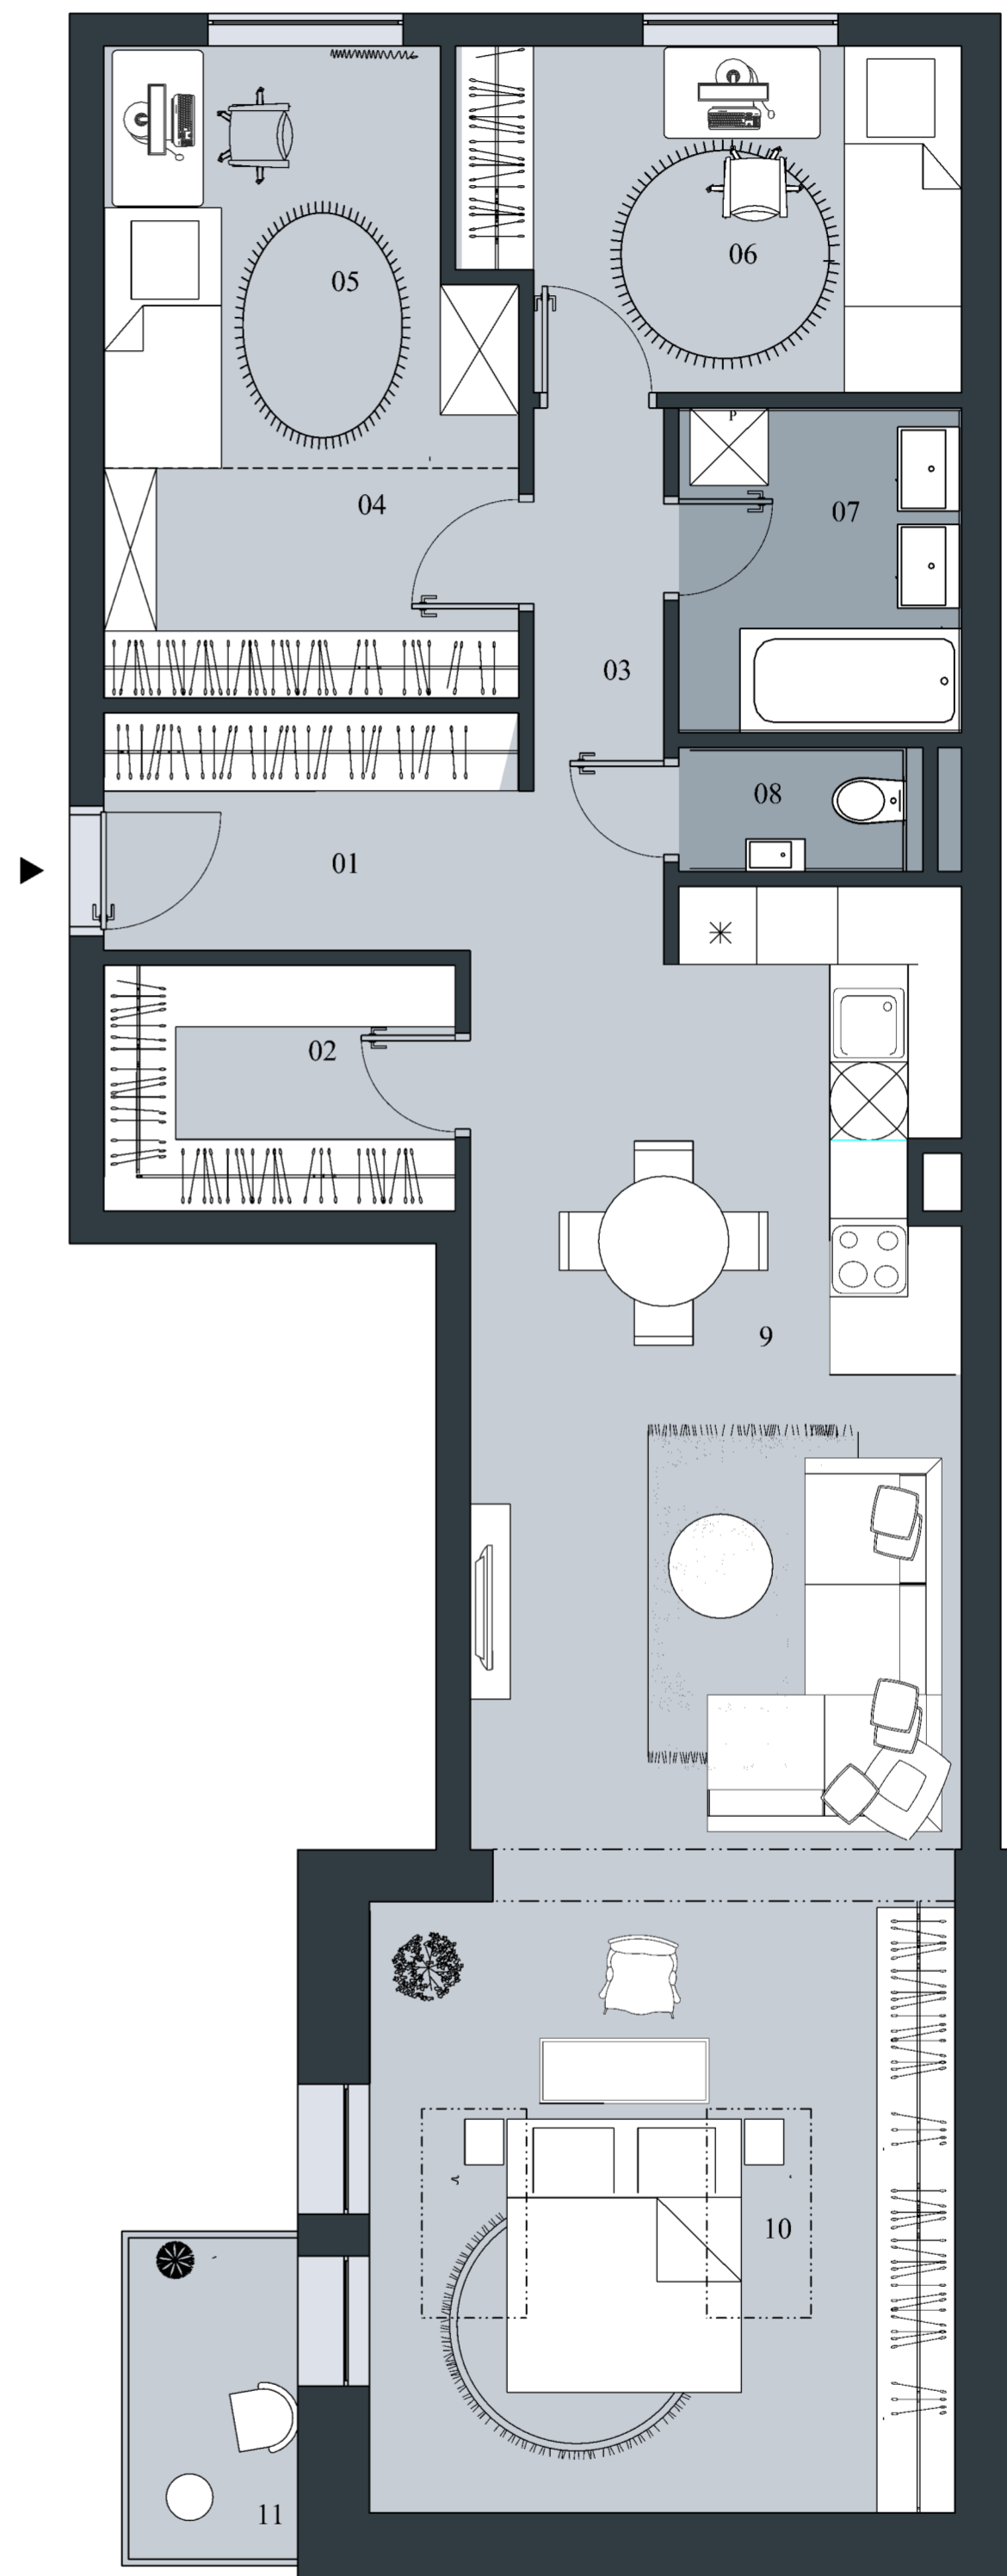

B3.03

3NP

4+KK

99,51 M²

VÝMERY

| | | |
|-------|-------------------------|----------------------|
| 01 | Zádverie | 5,96 m ² |
| 02 | Šatník | 5,10 m ² |
| 03 | Chodba | 4,17 m ² |
| 04 | Šatník | 5,63 m ² |
| 05 | Izba | 9,24 m ² |
| 06 | Izba | 9,78 m ² |
| 07 | Kúpeľňa | 5,41 m ² |
| 08 | WC | 1,66 m ² |
| 09 | Obývacia izba + kuchyňa | 28,24 m ² |
| 10 | Izba | 21,15 m ² |
| 11 | Balkón | 3,21 m ² |
| Spolu | | 99,51 m ² |

Uvedené plochy a rozmery sú ilustračné a nemusia sa zhodovať so skutočným vyhotovením. Rozmiestnenie vnútorného vybavenia bytu je ilustračné a nie je súčasťou bytu. Investor si vyhradzuje právo na drobné úpravy.