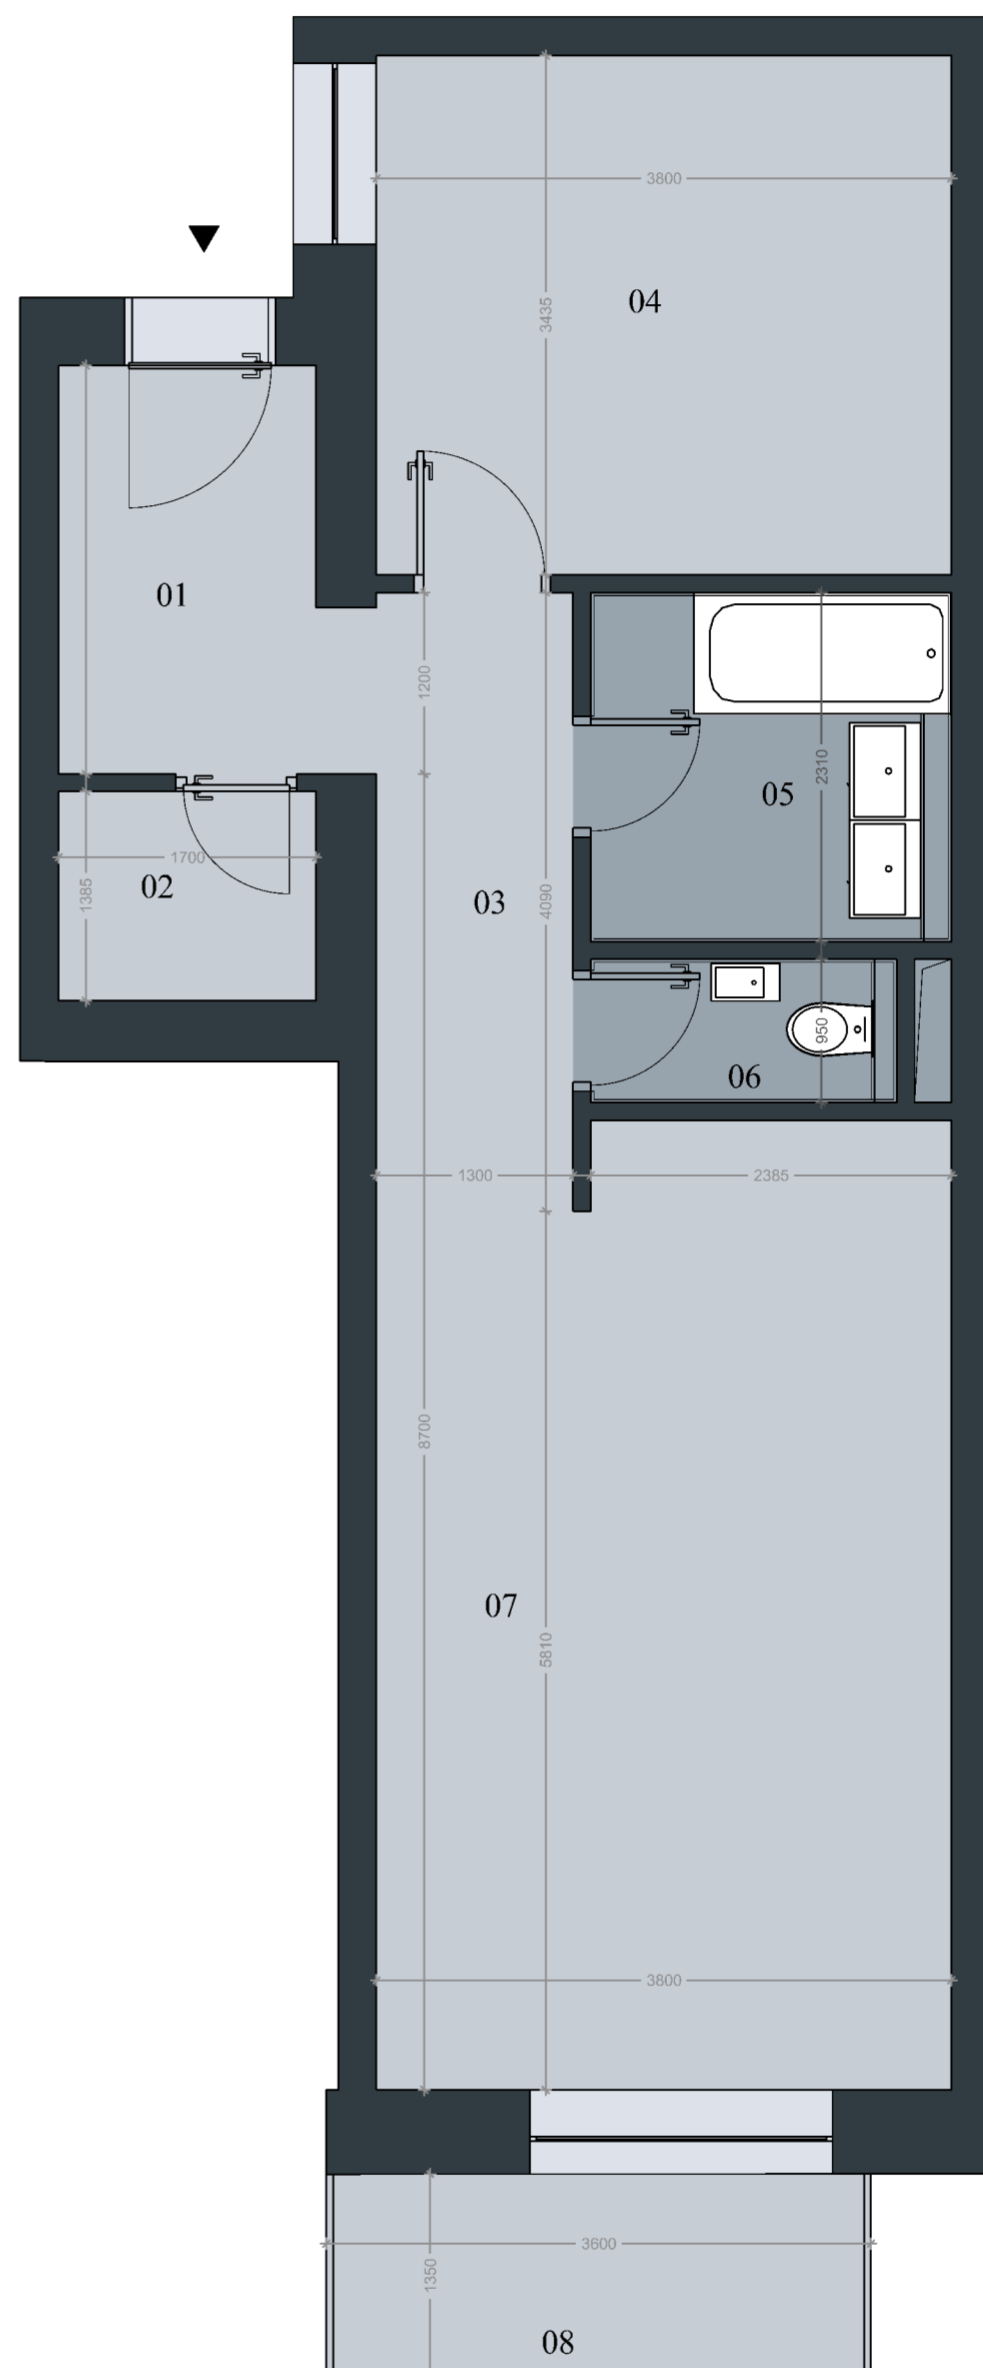

B2.05

2NP

2+KK

61,08 M²

VÝMERY

01	Zádverie	4,59 m ²
02	Šatník	2,35 m ²
03	Chodba	5,76 m ²
04	Izba	13,05 m ²
05	Kúpeľňa	5,50 m ²
06	WC	1,77 m ²
07	Obývacia izba + kuchyňa	23,51 m ²
08	Balkón	4,55 m ²
Spolu		61,08 m ²

Uvedené plochy a rozmery sú ilustračné a nemusia sa zhodovať so skutočným vyhotovením. Rozmiestnenie vnútorného vybavenia bytu je ilustračné a nie je súčasťou bytu. Investor si vyhradzuje právo na drobné úpravy.