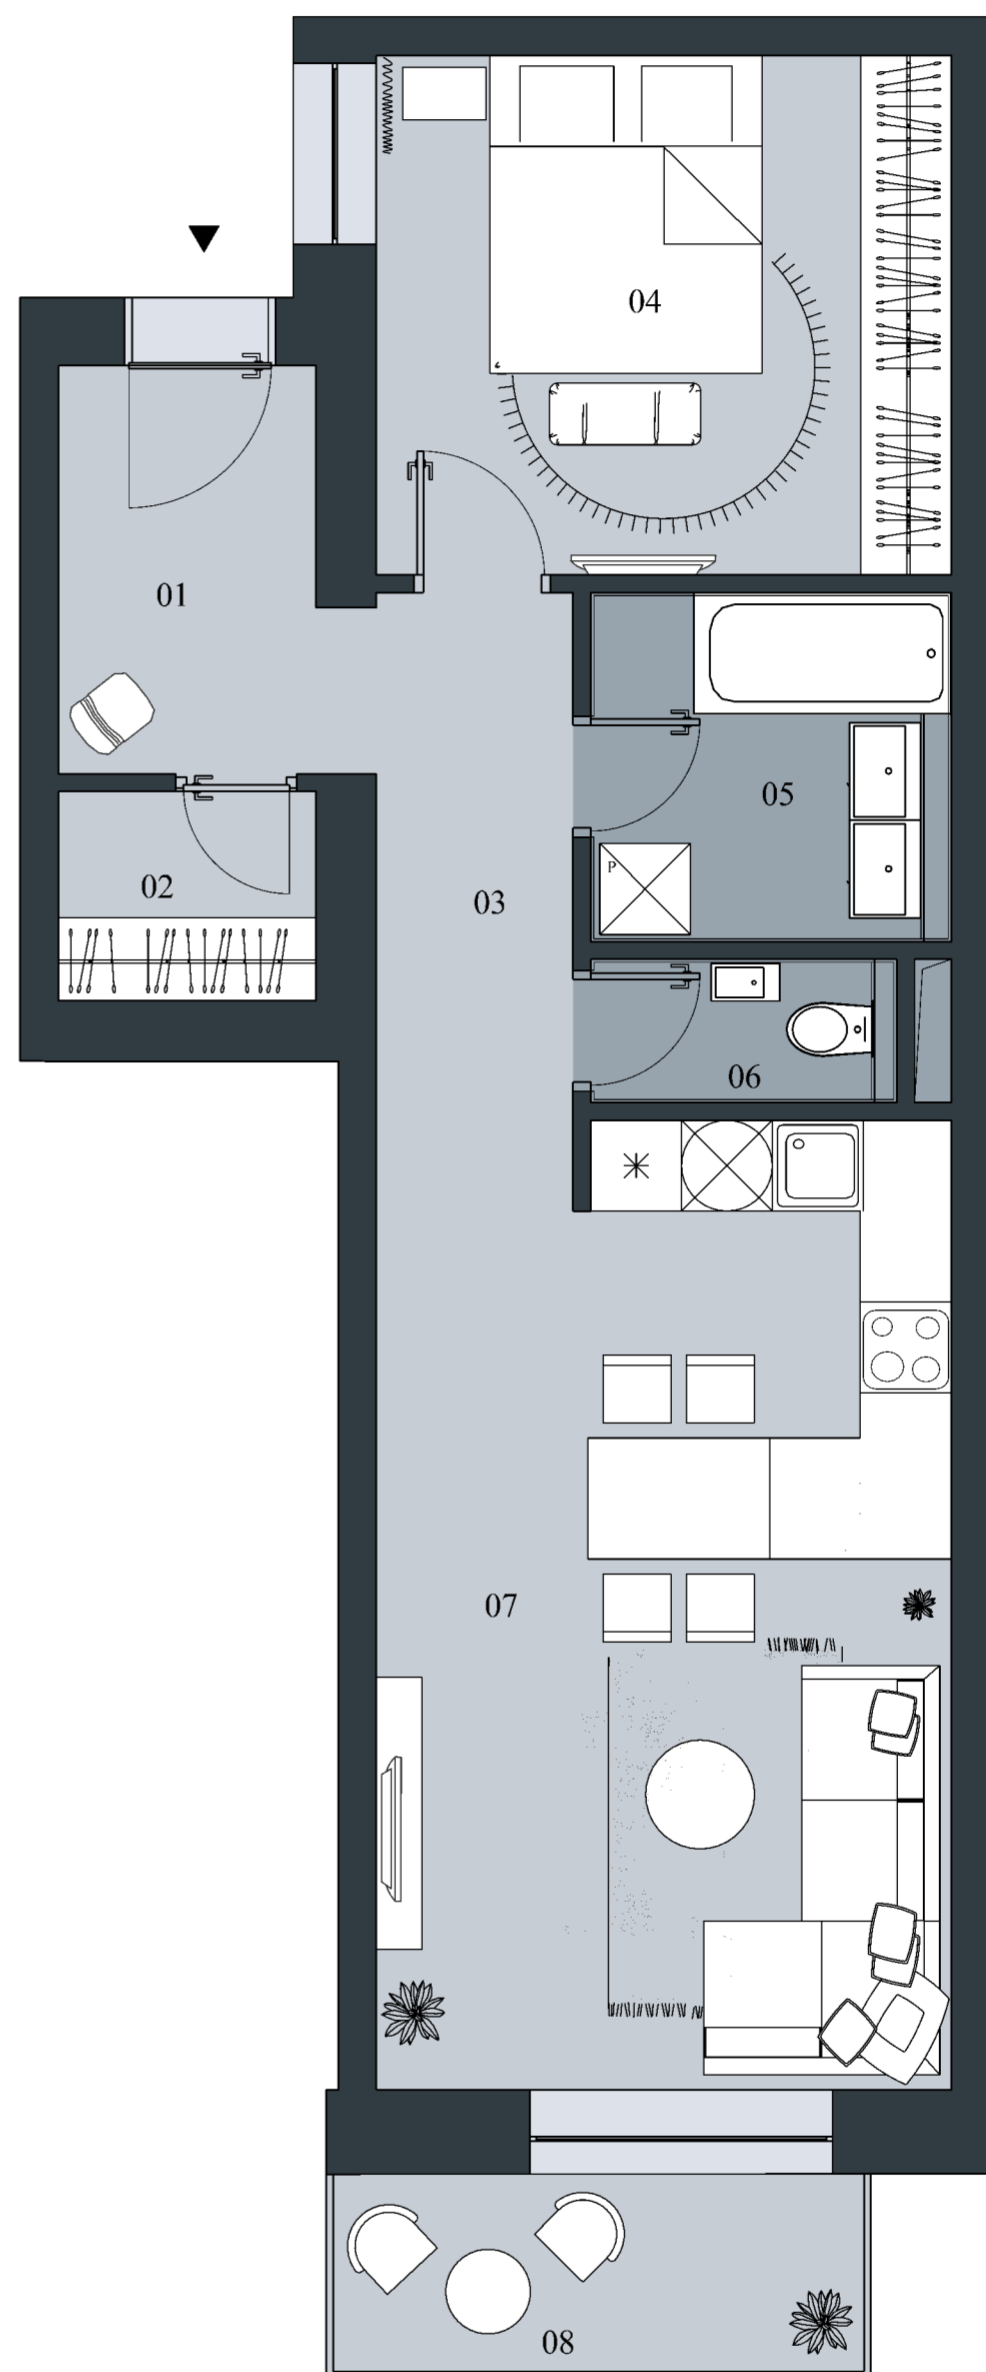

B2.05

2NP

2+KK

61,08 M²

VÝMERY

01	Zádverie	4,59 m ²
02	Šatník	2,35 m ²
03	Chodba	5,76 m ²
04	Izba	13,05 m ²
05	Kúpeľňa	5,50 m ²
06	WC	1,77 m ²
07	Obývacia izba + kuchyňa	23,51 m ²
08	Balkón	4,55 m ²
Spolu		61,08 m ²

Uvedené plochy a rozmery sú ilustračné a nemusia sa zhodovať so skutočným vyhotovením. Rozmiestnenie vnútorného vybavenia bytu je ilustračné a nie je súčasťou bytu. Investor si vyhradzuje právo na drobné úpravy.