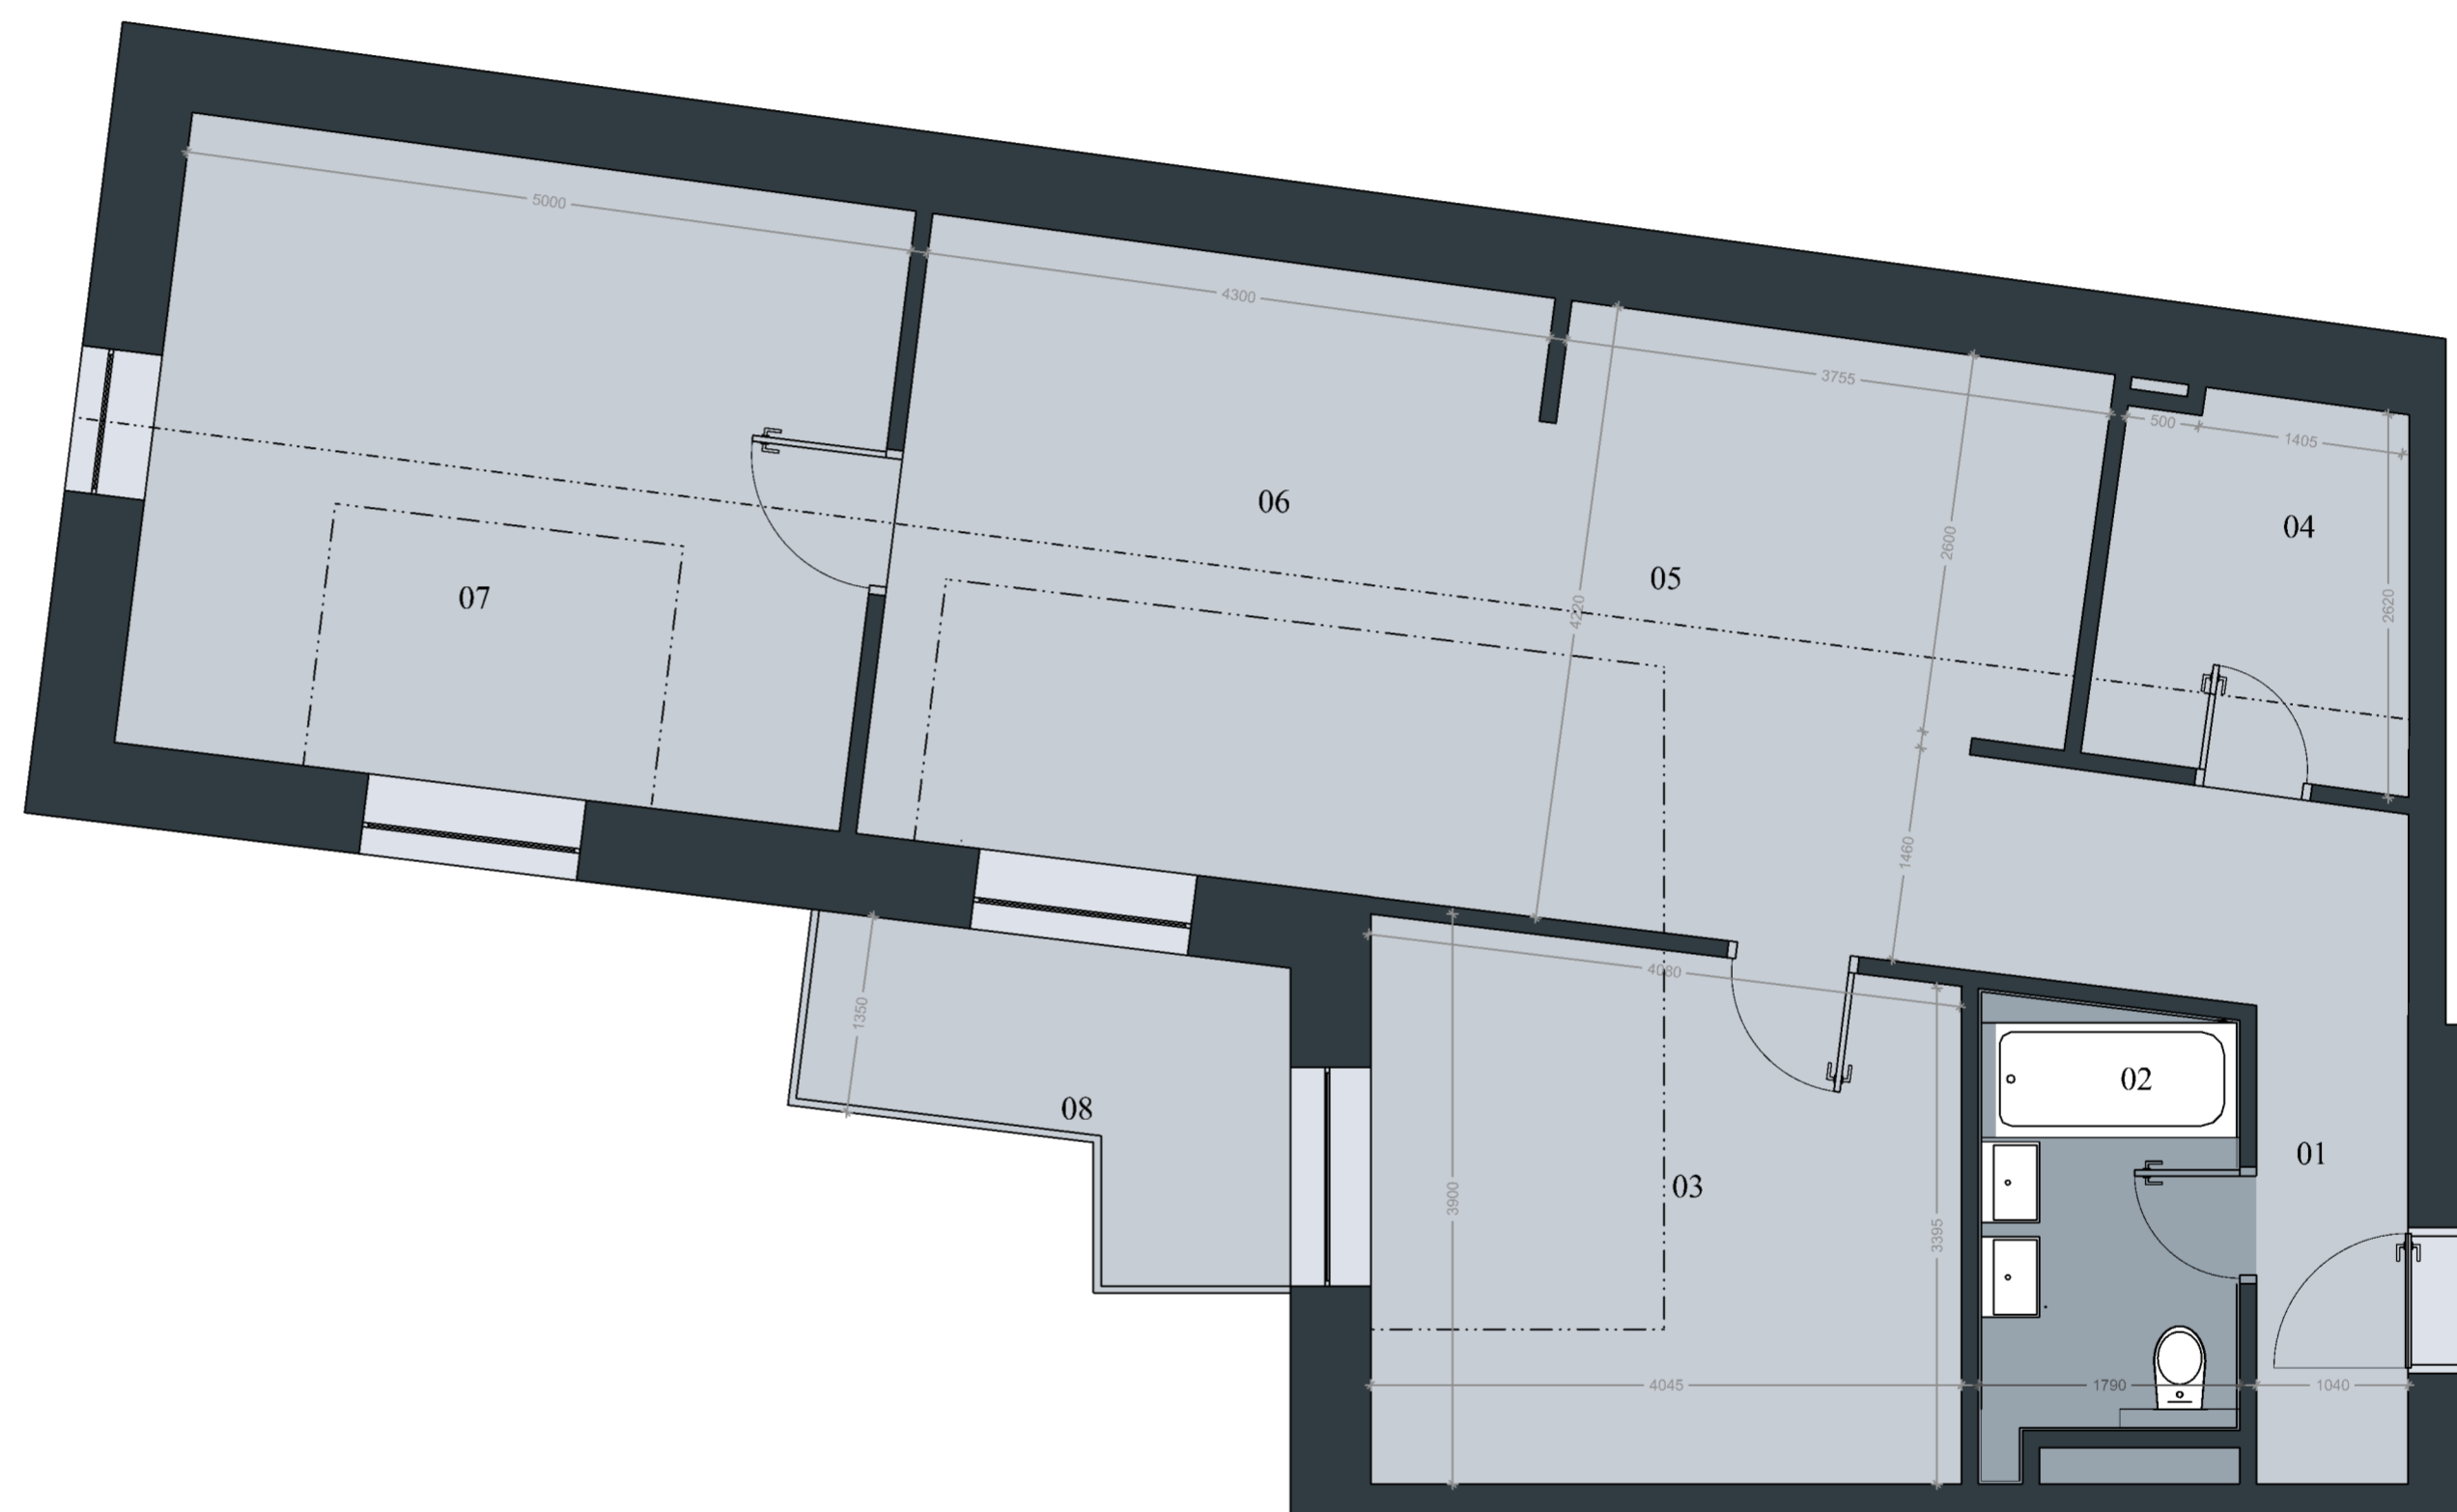

B2.01

3+KK

93,62 M²

2NP

VÝMERY

01	Zádverie	7,87 m ²
02	Kúpeľňa	5,21 m ²
03	Izba	14,79 m ²
04	Šatník	5,33 m ²
05	Kuchyňa	14,69 m ²
06	Obývacia izba	18,61 m ²
07	Izba	21,56 m ²
08	Balkón	5,56 m ²

Spolu 93,62 m²

Uvedené plochy a rozmery sú ilustračné a nemusia sa zhodovať so skutočným vyhotovením. Rozmiestnenie vnútorného vybavenia bytu je ilustračné a nie je súčasťou bytu. Investor si vyhradzuje právo na drobné úpravy.

B2.01

3+KK

93,62 M²

2NP

VÝMERY

01	Zádverie	7,87 m ²
02	Kúpeľňa	5,21 m ²
03	Izba	14,79 m ²
04	Šatník	5,33 m ²
05	Kuchyňa	14,69 m ²
06	Obývacia izba	18,61 m ²
07	Izba	21,56 m ²
08	Balkón	5,56 m ²
Spolu		93,62 m ²