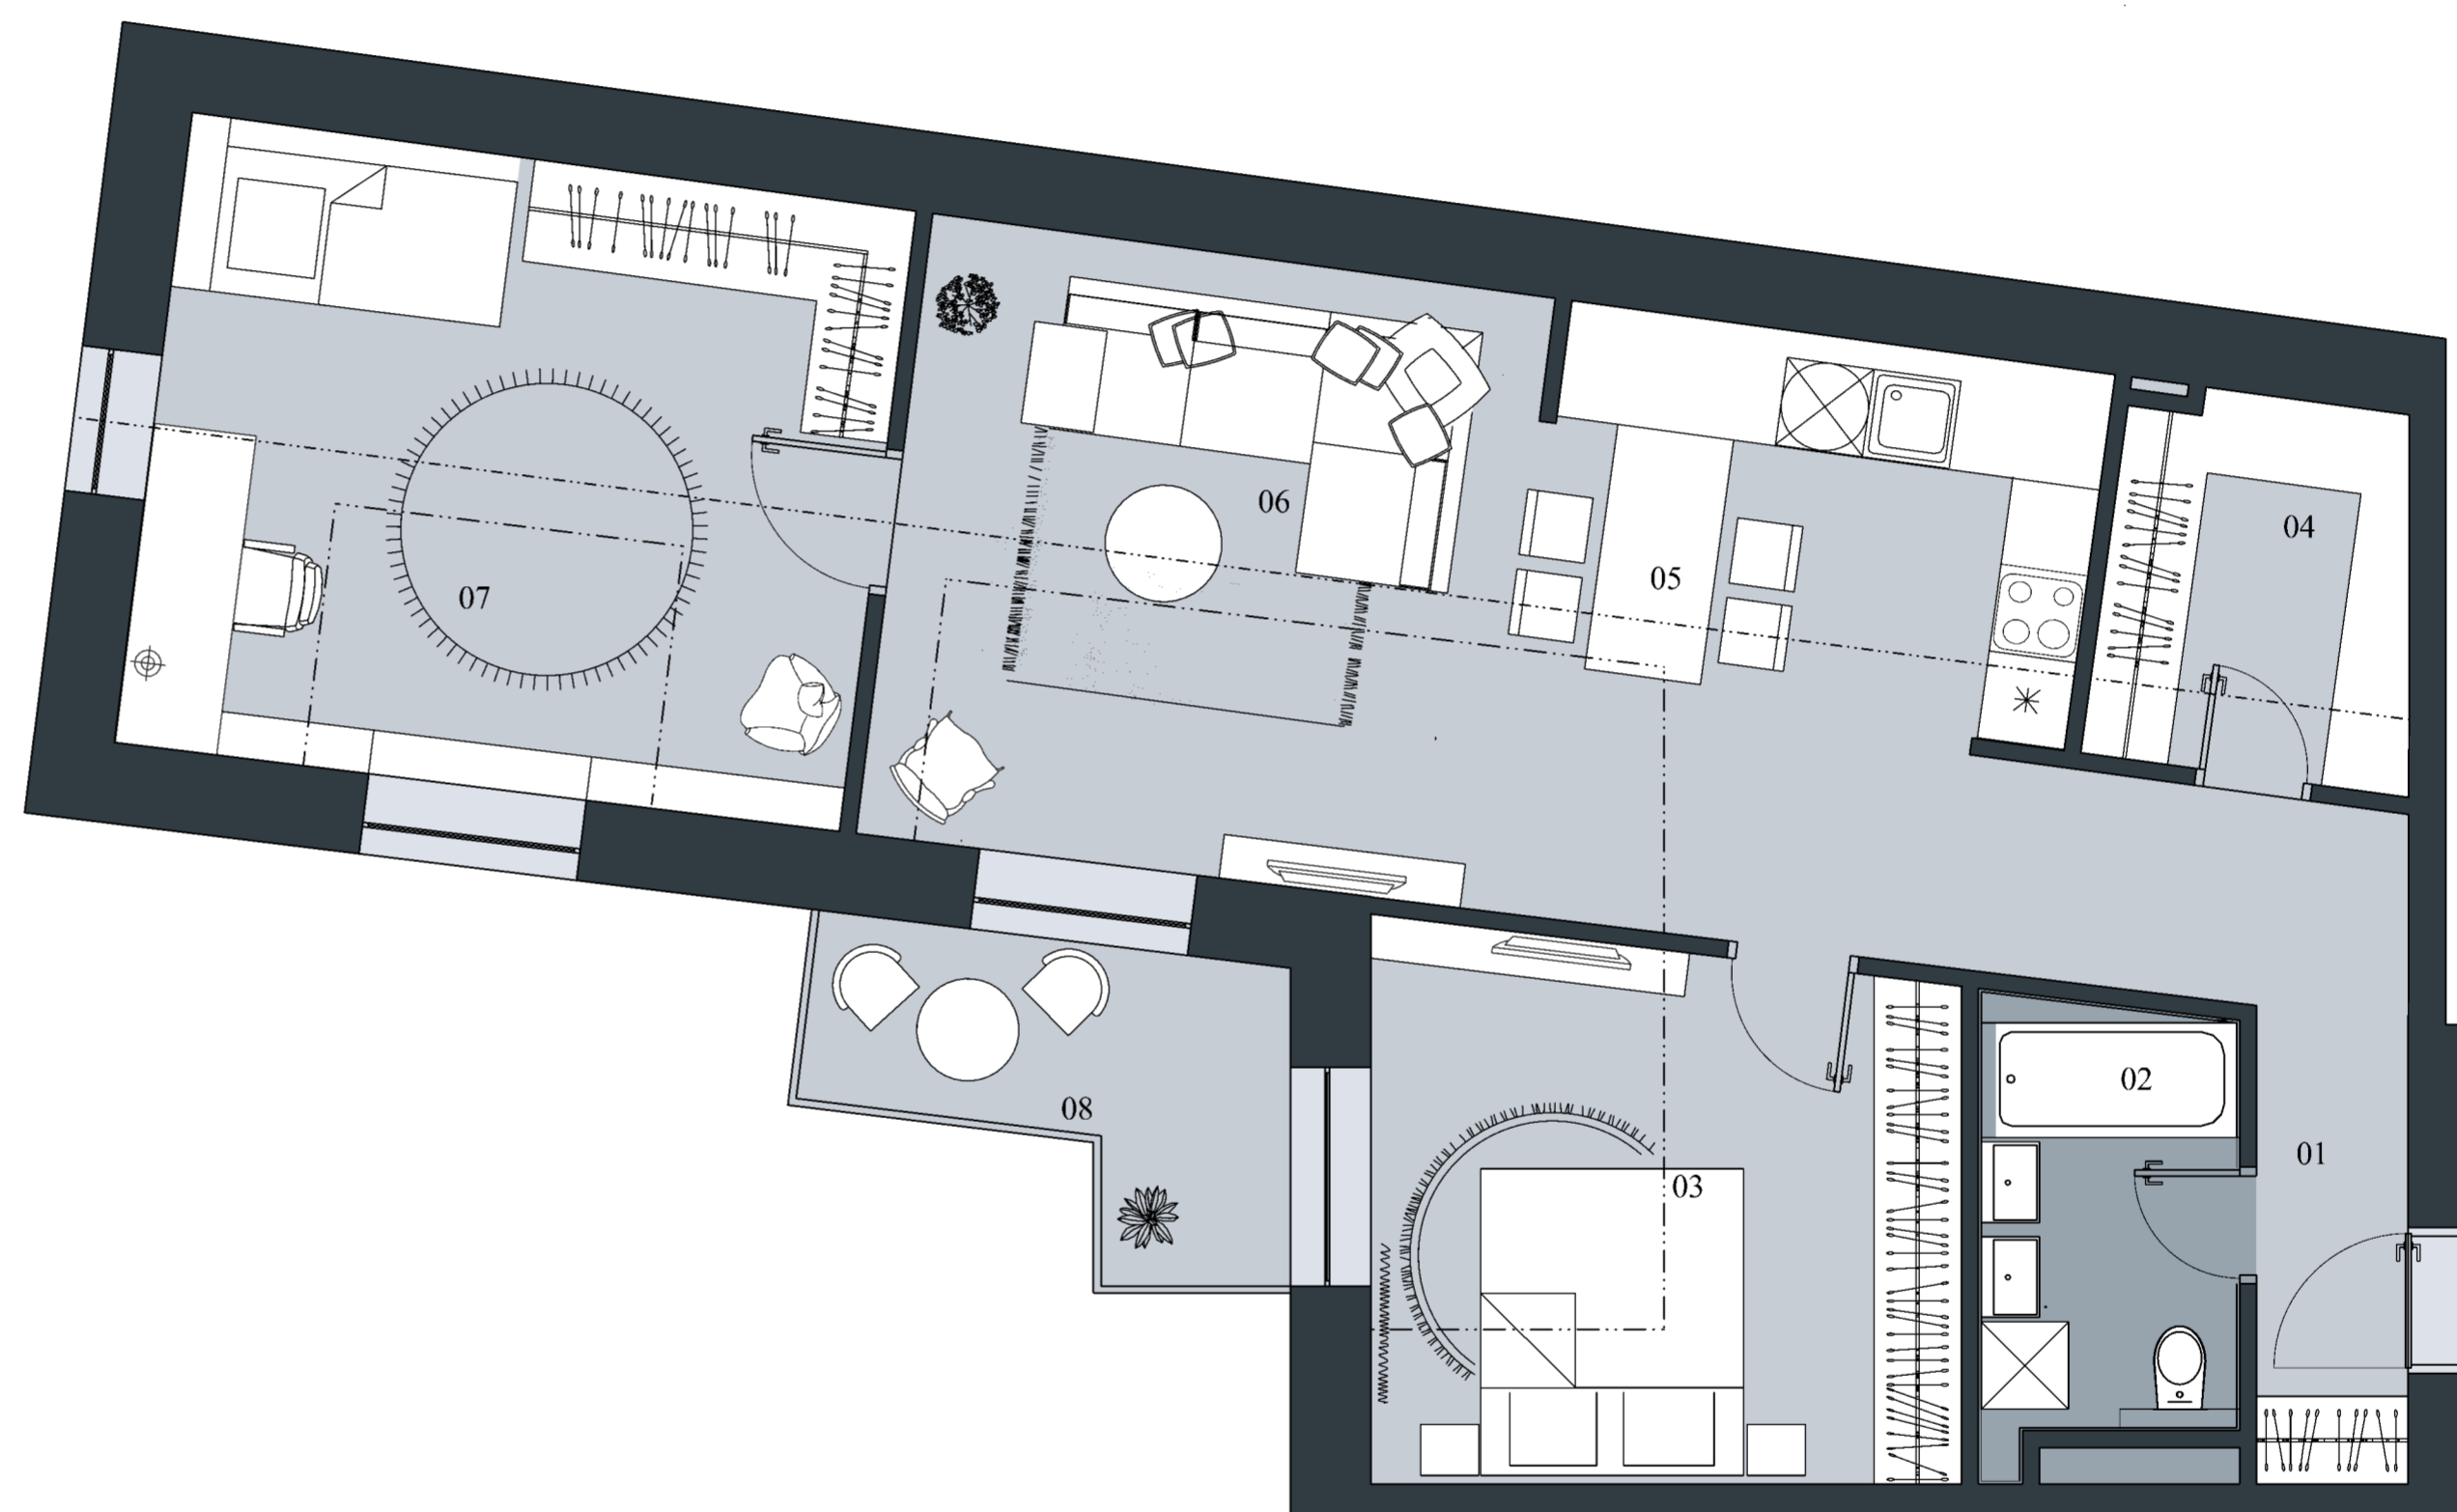

B2.01

3+KK

93,62 M²

2NP

VÝMERY

01	Zádverie	7,87 m ²
02	Kúpeľňa	5,21 m ²
03	Izba	14,79 m ²
04	Šatník	5,33 m ²
05	Kuchyňa	14,69 m ²
06	Obývacia izba	18,61 m ²
07	Izba	21,56 m ²
08	Balkón	5,56 m ²

Spolu 93,62 m²

Uvedené plochy a rozmery sú ilustračné a nemusia sa zhodovať so skutočným vyhotovením. Rozmiestnenie vnútorného vybavenia bytu je ilustračné a nie je súčasťou bytu. Investor si vyhradzuje právo na drobné úpravy.

B2.01

3+KK

93,62 M²

2NP

VÝMERY

01	Zádverie	7,87 m ²
02	Kúpeľňa	5,21 m ²
03	Izba	14,79 m ²
04	Šatník	5,33 m ²
05	Kuchyňa	14,69 m ²
06	Obývacia izba	18,61 m ²
07	Izba	21,56 m ²
08	Balkón	5,56 m ²
Spolu		93,62 m ²