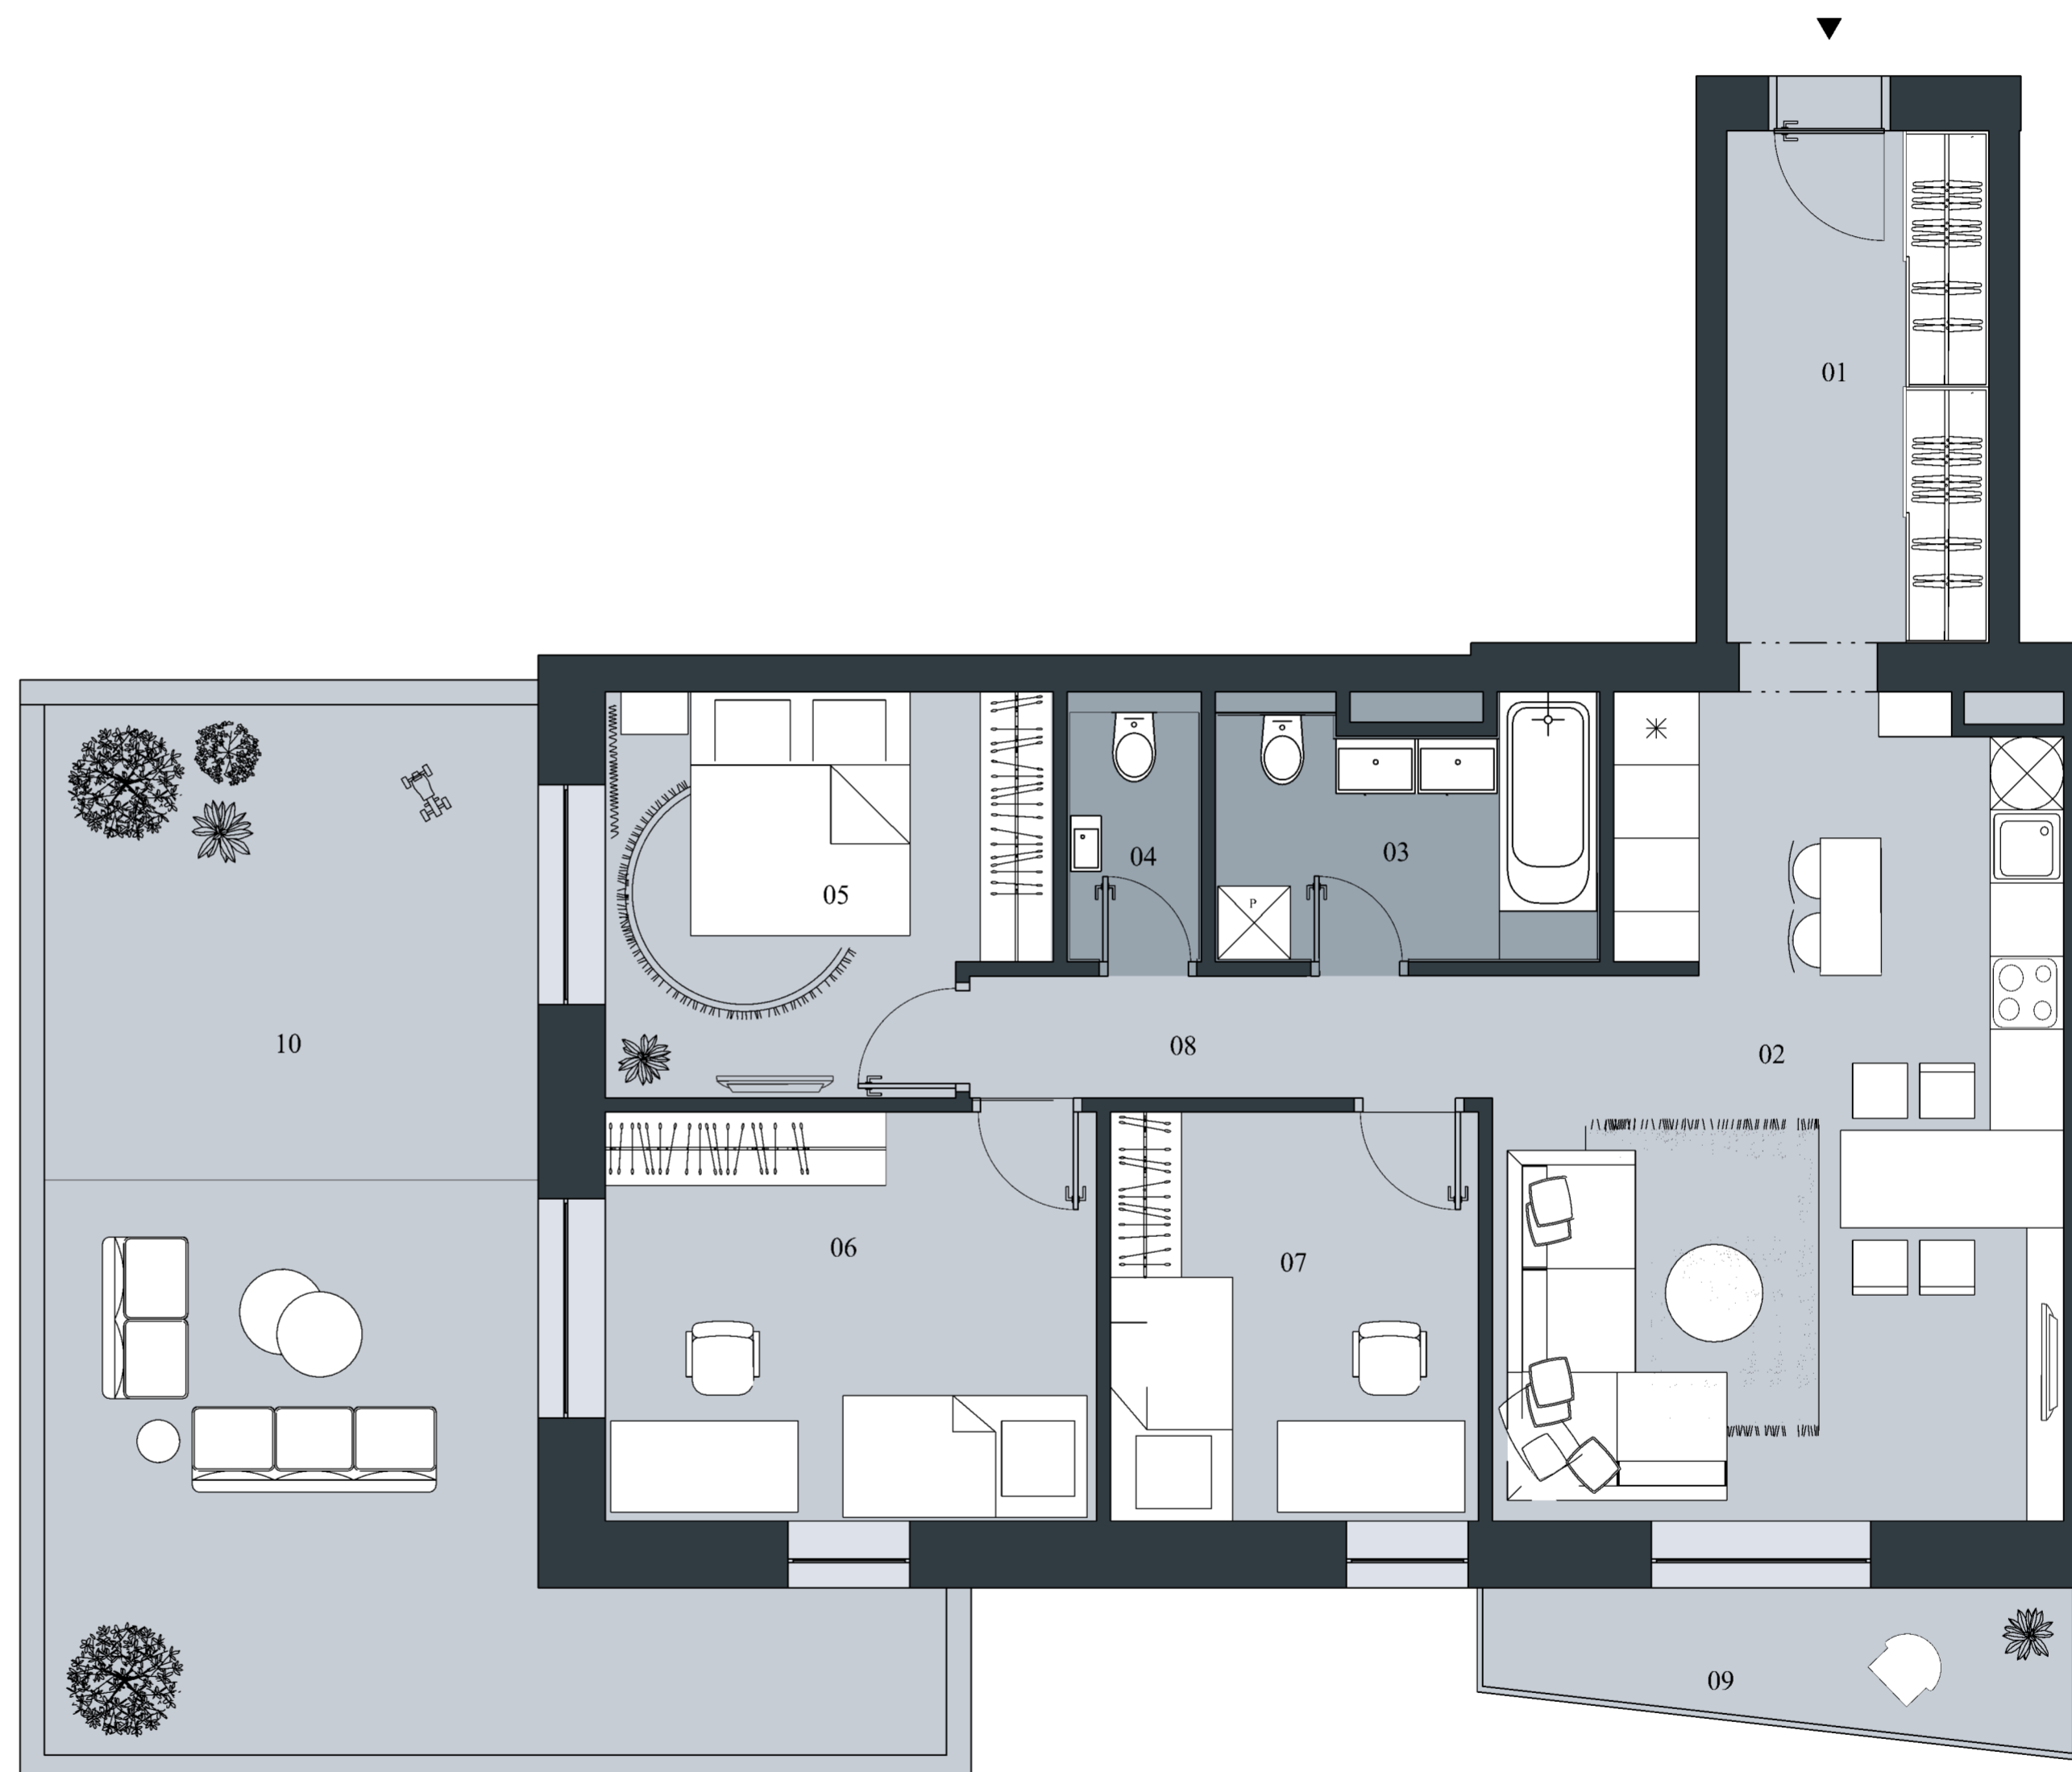

B1.02

4+KK

133,18 M²

1NP

VÝMERY

01	Zádvrie	9,03 m ²
02	Obývacia izba + kuchyňa	29,12 m ²
03	Kúpeľňa	6,33 m ²
04	WC	2,27 m ²
05	Izba	11,35 m ²
06	Izba	13,52 m ²
07	Izba	10,13 m ²
08	Chodba	4,29 m ²
09	Balkón	5,23 m ²
10	Terasa	41,91 m ²

Spolu

133,18 m²

Uvedené plochy a rozmery sú ilustračné a nemusia sa zhodovať so skutočným vyhotovením. Rozmiestnenie vnútorného vybavenia bytu je ilustračné a nie je súčasťou bytu. Investor si vyhradzuje právo na drobné úpravy.